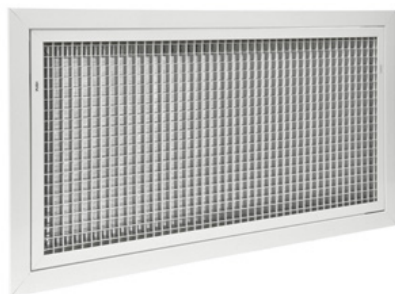

BOCCHETTE•DIFFUSORI•GRIGLIE•SERRANDE

griglie di ripresa

GMA-7

Griglia a maglia quadra 13x13 mm con controcornice completamente estraibile per l'alloggiamento e la sostituzione del filtro

Costruzione: Alluminio anodizzato o a richiesta verniciato con colori RAL

Impiego: A parete/soffitto in ripresa

Fissaggio: Con clips (con viti a richiesta)

Chiusura: Con push/pull

Prezzo €							
Dimensioni H (mm)	Base B (mm)						
	200	300	400	500	600	800	1000
200							
300							
400							
500							
600							

Prezzo €			
Modello	GMA 60-SMF	SC	PLENUM lamiera zincata
595x595 esterno cornice			

Dimensioni filtro

Dimensioni H (mm)	Base B (mm)						
	200	300	400	500	600	800	1000
200	152x152	252x152	352x152	452x152	552x152	752x152	952x152
300	152x252	252x252	352x252	452x252	552x252	752x252	952x252
400	152x352	252x352	352x352	452x352	552x352	752x352	952x352
500	152x452	252x452	352x452	452x452	552x452	752x452	952x452
600	152x552	252x552	352x552	452x552	552x552	752x552	952x552