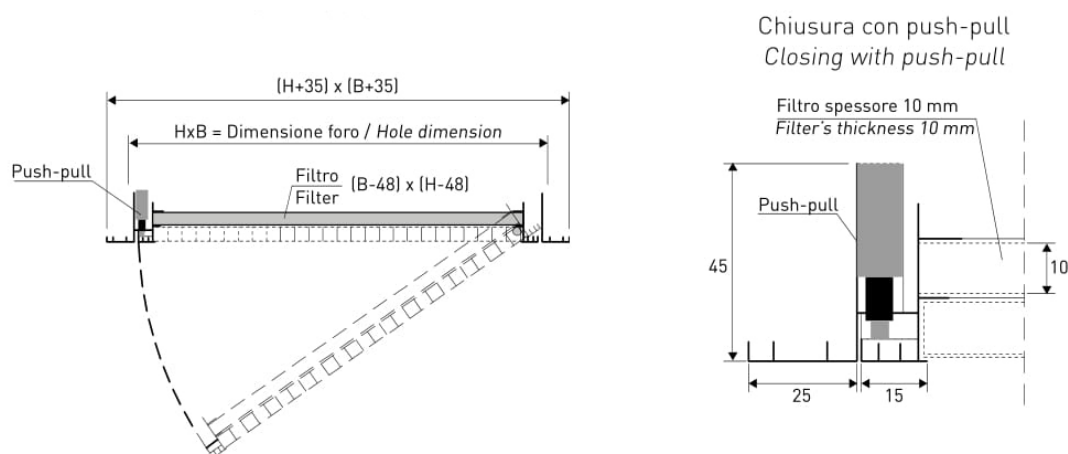

BOCCHETTE•DIFFUSORI•GRIGLIE•SERRANDE

griglie di ripresa

GMA-7

Griglia a maglia quadra 13x13 mm con controcornice completamente estraibile per l'alloggiamento e la sostituzione del filtro

Costruzione: Alluminio anodizzato o a richiesta verniciato con colori RAL

Impiego: A parete/soffitto in ripresa

Fissaggio: Con clips (con viti a richiesta)

Chiusura: Con push/pull

Prezzo €							
Dimensioni H (mm)	Base B (mm)						
	200	300	400	500	600	800	1000
200							
300							
400							
500							
600							

Prezzo €			
Modello	GMA 60-SMF	SC	PLENUM lamiera zincata
595x595 esterno cornice			

Dimensioni filtro

Dimensioni H (mm)	Base B (mm)						
	200	300	400	500	600	800	1000
200	152x152	252x152	352x152	452x152	552x152	752x152	952x152
300	152x252	252x252	352x252	452x252	552x252	752x252	952x252
400	152x352	252x352	352x352	452x352	552x352	752x352	952x352
500	152x452	252x452	352x452	452x452	552x452	752x452	952x452
600	152x552	252x552	352x552	452x552	552x552	752x552	952x552