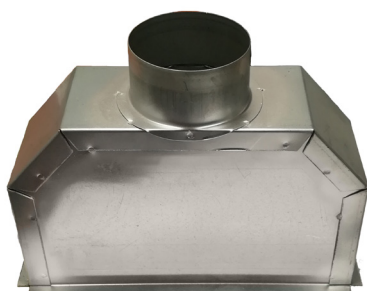

plenum

PLENUM IN LAMIERA ZINCATA

Plenum per diffusori ad alta induzione

Serie	Dim. pannello	AxB	LxM	ø D	H1	H2	Prezzo €
P...300	296x296	290x290	260x260	123	150	250	
P...400	396x396	390x390	360x360	198	200	310	
P...500	496x496	490x490	460x460	198	200	310	
P...600	596x596	590x590	560x560	248	200	310	
P...625	621x621	615x615	585x585	248	200	310	
P...825	821x821	815x815	785x785	298	250	400	

PLENUM

Plenum per bocchette in lamiera zincata

Dimensioni BxH (mm)	P	d.	L	Prezzo €
200x100	180	100	60	
300x100	180	100	60	
400x100	180	100	60	
300x150	180	150	60	
400x150	180	150	60	
500x150	180	150	60	
300x200	180	200	60	
400x200	180	200	60	
500x200	180	200	60	
600x200	180	200	60	