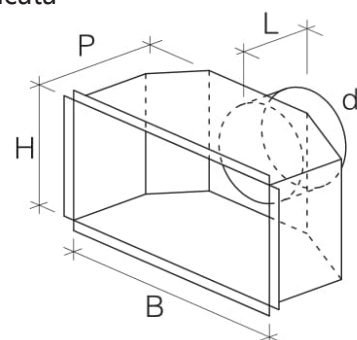

plenum

PLENUM IN LAMIERA ZINCATA

Plenum per diffusori ad alta induzione

Serie	Dim. pannello	AxB	LxM	ø D	H1	H2	Prezzo €
P...300	296x296	290x290	260x260	123	150	250	
P...400	396x396	390x390	360x360	198	200	310	
P...500	496x496	490x490	460x460	198	200	310	
P...600	596x596	590x590	560x560	248	200	310	
P...625	621x621	615x615	585x585	248	200	310	
P...825	821x821	815x815	785x785	298	250	400	

PLENUM

Plenum per bocchette in lamiera zincata

Dimensioni BxH (mm)	P	d.	L	Prezzo €
200x100	180	100	60	
300x100	180	100	60	
400x100	180	100	60	
300x150	180	150	60	
400x150	180	150	60	
500x150	180	150	60	
300x200	180	200	60	
400x200	180	200	60	
500x200	180	200	60	
600x200	180	200	60	