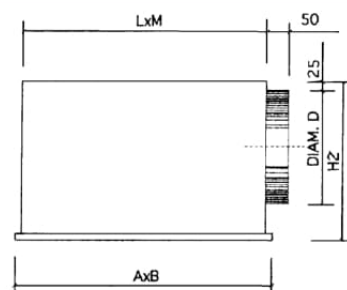

plenum

PLENUM IN LAMIERA ZINCATA

Plenum per diffusori ad alta induzione

Serie	Dim. pannello	AxB	LxM	ø D	H1	H2	Prezzo €
P...300	296x296	290x290	260x260	123	150	250	
P...400	396x396	390x390	360x360	198	200	310	
P...500	496x496	490x490	460x460	198	200	310	
P...600	596x596	590x590	560x560	248	200	310	
P...625	621x621	615x615	585x585	248	200	310	
P...825	821x821	815x815	785x785	298	250	400	

PLENUM

Plenum per bocchette in lamiera zincata

Dimensioni BxH (mm)	P	d.	L	Prezzo €
200x100	180	100	60	
300x100	180	100	60	
400x100	180	100	60	
300x150	180	150	60	
400x150	180	150	60	
500x150	180	150	60	
300x200	180	200	60	
400x200	180	200	60	
500x200	180	200	60	
600x200	180	200	60	