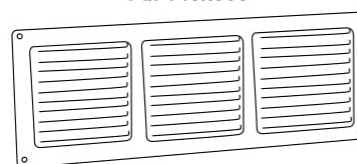

BOCCHETTE•DIFFUSORI•GRIGLIE•SERRANDE

griglie rettangolari

GQI

Griglie quadrate e rettangolari da appoggio in acciaio inox. Con rete.

Materiale: Acciaio inox

Fissaggio: Viti a vista

Dimensioni (mm)	Prezzo €
140x140	
140x250	
140x360	
140x470	
150x150	
230x230	

GQI 140x140

GQI 140x360

GQR/GQA

Griglie quadrate e rettangolari da appoggio in rame (GQR) e alluminio (GQA). Con rete.

Materiale: Rame (GQR), alluminio (GQA)

Fissaggio: Viti a vista

Dimensioni (mm)	Prezzo €	
	GQR	GQA
140x140		
140x250		
140x360		
140x470		
150x150		
200x200		
230x230		