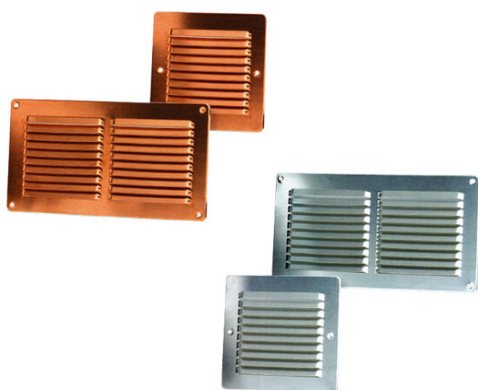

BOCCHETTE•DIFFUSORI•GRIGLIE•SERRANDE

griglie rettangolari

GQI

Griglie quadrate e rettangolari da appoggio in acciaio inox. Con rete.

Materiale: Acciaio inox

Fissaggio: Viti a vista

Dimensioni (mm)	Prezzo €
140x140	
140x250	
140x360	
140x470	
150x150	
230x230	

GQI 140x140

GQI 140x360

GQR/GQA

Griglie quadrate e rettangolari da appoggio in rame (GQR) e alluminio (GQA). Con rete.

Materiale: Rame (GQR), alluminio (GQA)

Fissaggio: Viti a vista

Dimensioni (mm)	Prezzo €	
	GQR	GQA
140x140		
140x250		
140x360		
140x470		
150x150		
200x200		
230x230		

140x140

140x250