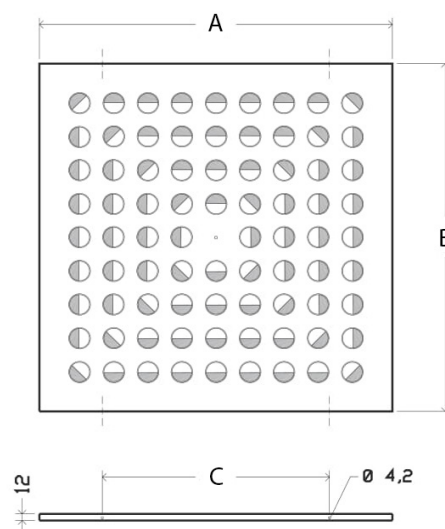

BOCCHETTE•DIFFUSORI•GRIGLIE•SERRANDE

diffusori alta induzione

PUQQ FC

Ugelli deflettori orientabili a 360°

Costruzione: Acciaio

Finitura: Vernice a polveri epossidiche colore bianco RAL 9010

Deflettori: BAY BLEND (policarbonato + ABS) bianco RAL 9010

Installazione: Fissaggio con viti laterali o vite centrale

Modello	AxB	C	Prezzo €
400	396x396	200	
500	496x496	300	
600	596x596	400	
625	621x621	400	

PURQ FC

Ugelli deflettori orientabili a 360°

Costruzione: Acciaio

Finitura: Vernice a polveri epossidiche colore bianco RAL 9010

Deflettori: BAY BLEND (policarbonato + ABS) bianco RAL 9010

Installazione: Fissaggio con viti laterali o vite centrale

Modello	AxB	C	Prezzo €
400	396x396	200	
500	496x496	300	
600	596x596	400	
625	621x621	400	