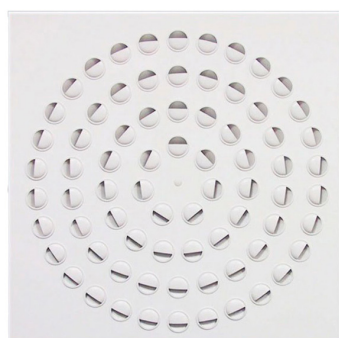

BOCCHETTE•DIFFUSORI•GRIGLIE•SERRANDE

diffusori alta induzione

PUQQ FC

Ugelli deflettori orientabili a 360°

Costruzione: Acciaio

Finitura: Vernice a polveri epossidiche colore bianco RAL 9010

Deflettori: BAY BLEND (policarbonato + ABS) bianco RAL 9010

Installazione: Fissaggio con viti laterali o vite centrale

Modello	AxB	C	Prezzo €
400	396x396	200	
500	496x496	300	
600	596x596	400	
625	621x621	400	

PURQ FC

Ugelli deflettori orientabili a 360°

Costruzione: Acciaio

Finitura: Vernice a polveri epossidiche colore bianco RAL 9010

Deflettori: BAY BLEND (policarbonato + ABS) bianco RAL 9010

Installazione: Fissaggio con viti laterali o vite centrale

Modello	AxB	C	Prezzo €
400	396x396	200	
500	496x496	300	
600	596x596	400	
625	621x621	400	