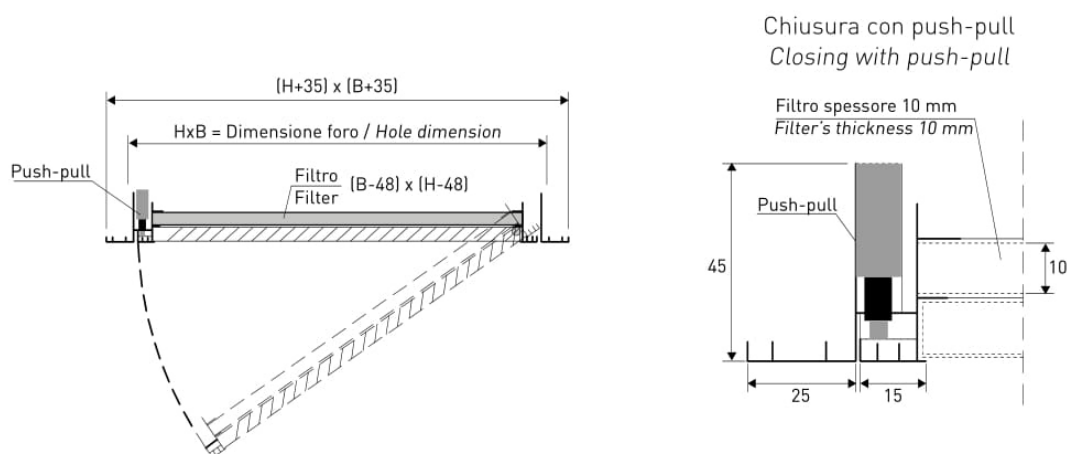

### GMA-I 7

Griglia a maglia quadra 13x13 mm inclinata a 45° con controcornice completamente estraibile per l'alloggiamento e la sostituzione del filtro

**Costruzione:** Alluminio anodizzato

**Impiego:** A parete/soffitto in ripresa

**Fissaggio:** Con clips (con viti a richiesta)

**Chiusura:** Con push/pull

Prezzo €							
Dimensioni BxH (mm)	Base B (mm)						
	200	300	400	500	600	800	1000
200							
300							
400							
500							
600							

### Dimensioni filtro

Dimensioni H (mm)	Base B (mm)						
	200	300	400	500	600	800	1000
200	152x152	252x152	352x152	452x152	552x152	752x152	952x152
300	152x252	252x252	352x252	452x252	552x252	752x252	952x252
400	152x352	252x352	352x352	452x352	552x352	752x352	952x352
500	152x452	252x452	352x452	452x452	552x452	752x452	952x452
600	152x552	252x552	352x552	452x552	552x552	752x552	952x552