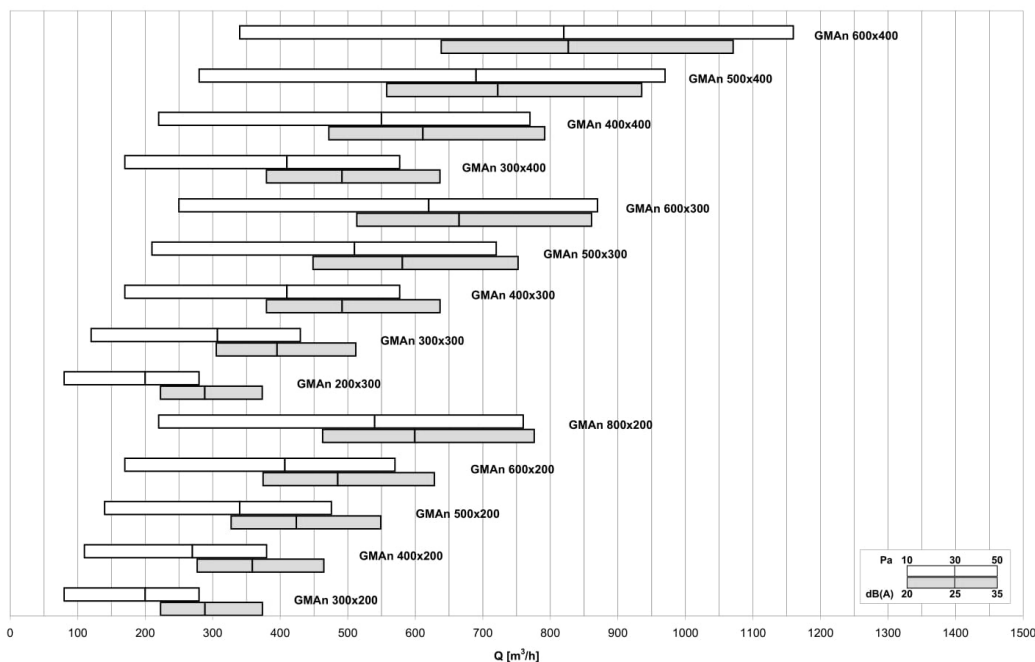

# BOCCHETTE • DIFFUSORI • GRIGLIE • SERRANDE

griglie di ripresa

DIAGRAMMA SCELTA RAPIDA / QUICK SELECTION DIAGRAM

TABELLA DI SELEZIONE / SELECTION TABLE

Modello Model	A <sub>v</sub> [m²]	Q [m³/h]		L <sub>wa</sub> [dB(A)]		D <sub>p</sub> [Pa]	
		min	max	min	max	min	max
GMA n° 200x200	0,0227	50	190	-	23	10	50
GMA n° 300x200	0,0353	80	280	-	24	10	50
GMA n° 400x200	0,0478	110	380	-	26	10	50
GMA n° 500x200	0,0604	140	480	-	27	10	50
GMA n° 600x200	0,0730	170	570	-	28	10	50
GMA n° 800x200	0,0982	220	760	-	30	10	50
GMA n° 200x300	0,0352	80	280	-	24	10	50
GMA n° 300x300	0,0548	120	430	-	27	10	50
GMA n° 400x300	0,0744	170	580	-	28	10	50
GMA n° 500x300	0,0940	210	720	-	29	10	50
GMA n° 600x300	0,1136	250	870	-	30	10	50
GMA n° 800x300	0,1528	330	1160	-	32	10	50
GMA n° 200x400	0,0478	110	380	-	26	10	50
GMA n° 300x400	0,0744	170	580	-	28	10	50
GMA n° 400x400	0,1010	220	770	-	29	10	50
GMA n° 500x400	0,1276	280	970	-	31	10	50
GMA n° 600x400	0,1542	340	1160	-	32	10	50
GMA n° 800x400	0,2073	460	1560	-	33	10	50
GMA n° 200x500	0,0603	140	480	-	27	10	50
GMA n° 300x500	0,0939	210	720	-	29	10	50
GMA n° 400x500	0,1275	280	960	-	31	10	50
GMA n° 500x500	0,1611	350	1210	-	32	10	50
GMA n° 600x500	0,1947	420	1460	-	33	10	50
GMA n° 800x500	0,2619	560	1960	-	34	10	50
GMA n° 200x600	0,0729	160	570	-	28	10	50
GMA n° 300x600	0,1135	250	870	-	30	10	50
GMA n° 400x600	0,1541	340	1160	-	32	10	50
GMA n° 500x600	0,1947	430	1460	-	33	10	50
GMA n° 600x600	0,2353	510	1760	-	34	10	50
GMA n° 800x600	0,3165	690	2350	-	35	10	50
GMA n° 200x800	0,0980	220	760	-	30	10	50
GMA n° 300x800	0,1526	330	1160	-	32	10	50
GMA n° 400x800	0,2072	440	1560	-	33	10	50
GMA n° 500x800	0,2618	560	1960	-	34	10	50
GMA n° 600x800	0,3164	680	2350	-	35	10	50
GMA n° 800x800	0,4256	910	3150	-	37	10	50