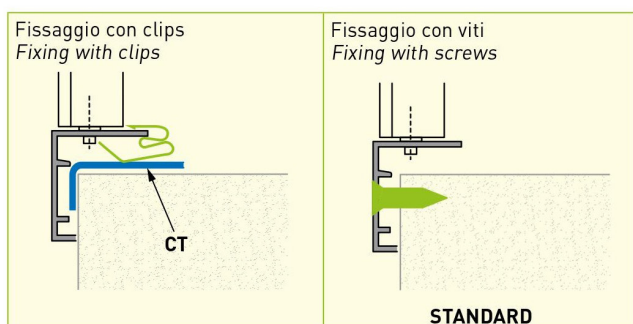

DIAGRAMMA SCELTA RAPIDA / QUICK SELECTION DIAGRAM

TIPO DI FISSAGGIO / TYPE OF FIXING