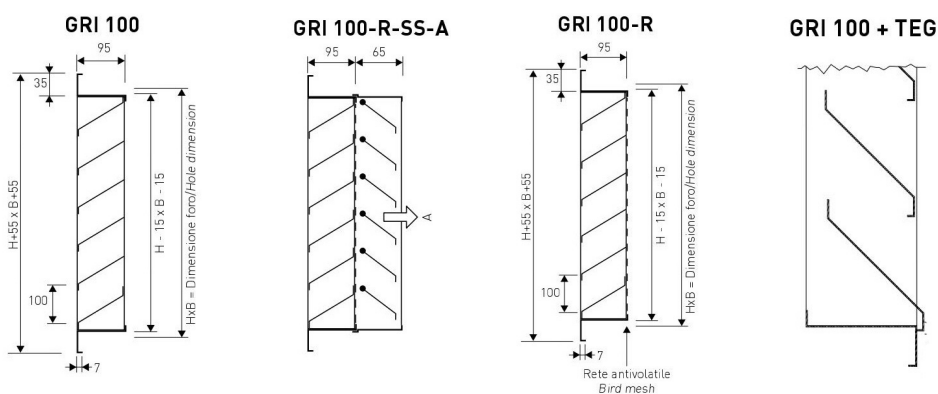

**Impiego:** A parete, per presa aria esterna o espulsione

**Fissaggio:** Con viti frontali

**Accessori:**

- Serranda di taratura in acciaio zincato con alette a movimento contrapposto (SC)
- Controtelaio di montaggio in lamiera di acciaio zincata
- Rete antivolatile
- Serranda di sovrappressione a gravità

**GRI 100:** Griglia di ripresa passo 50 mm in acciaio

**GRI 100-R:** Griglia di ripresa passo 50 mm in acciaio con rete antivolatile

**GRI 100-R-SS:** Griglia di ripresa passo 50 mm in acciaio con rete antivolatile e serranda di sovrappressione a gravità

a r. griglia con rete antinsetto - griglia completa di tegolo anti-pioggia

Dimensioni BxH (mm)	Prezzo €			
	GRI 100	GRI 100-R	GRI 100-R-SS	SC serranda
600x600				
800x600				
1000x600				
1200x600				
1400x600				
1600x600				
1800x600				
2000x600				
600x800				
800x800				
1000x800				
1200x800				
1400x800				
1600x800				
1800x800				
2000x800				
600x1000				
800x1000				
1000x1000				
1200x1000				
1400x1000				
1600x1000				
1800x1000				
2000x1000				
600x1200				
800x1200				
1000x1200				
1200x1200				
1400x1200				
1600x1200				
1800x1200				
2000x1200				
600x1400				
800x1400				

## griglie industriali

Dimensioni BxH (mm)	GRI 100	GRI 100-R	GRI 100-R-SS	SC serranda
1000x1400				
1200x1400				
1400x1400				
1600x1400				
1800x1400				
2000x1400				
600x1600				
800x1600				
1000x1600				
1200x1600				
1400x1600				
1600x1600				
1800x1600				
2000x1600				
600x1800				
800x1800				
1000x1800				
1200x1800				
1400x1800				
1600x1800				
1800x1800				
2000x1800				
2000x2000				