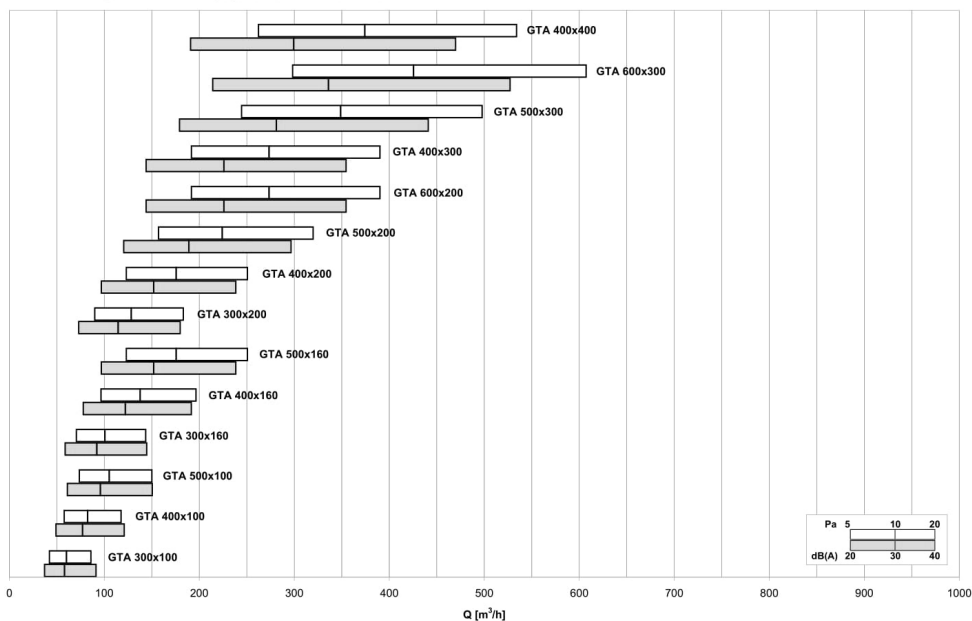

TABELLA DI SELEZIONE / SELECTION TABLE

Modello Model	A _v [m²]	Q [m³/h]		L _{wa} [dB(A)]		Dp _t [Pa]	
		min	max	min	max	min	max
GTA 200x100	0,0140	30	60	24	39	5	20
GTA 300x100	0,0209	40	90	22	40	5	20
GTA 400x100	0,0276	60	120	24	40	5	20
GTA 500x100	0,0344	70	150	23	40	5	20
GTA 600x100	0,0411	90	180	25	40	5	20
GTA 700x100	0,0478	110	220	26	41	5	20
GTA 800x100	0,0545	120	250	25	41	5	20
GTA 900x100	0,0611	140	290	26	42	5	20
GTA 1000x100	0,0678	160	320	26	42	5	20
GTA 300x160	0,0330	70	140	24	39	5	20
GTA 400x160	0,0438	100	200	26	41	5	20
GTA 500x160	0,0545	120	250	25	41	5	20
GTA 600x160	0,0651	150	310	26	42	5	20
GTA 700x160	0,0757	180	360	26	42	5	20
GTA 800x160	0,0863	210	420	27	42	5	20
GTA 900x160	0,0968	230	480	26	43	5	20
GTA 1000x160	0,1073	260	530	27	43	5	20
GTA 200x200	0,0276	60	120	24	40	5	20
GTA 300x200	0,0411	90	180	25	40	5	20
GTA 400x200	0,0545	120	250	25	41	5	20
GTA 500x200	0,0678	160	320	26	42	5	20
GTA 600x200	0,0810	190	390	26	42	5	20
GTA 700x200	0,0942	230	460	27	42	5	20
GTA 800x200	0,1073	260	530	27	43	5	20
GTA 900x200	0,1204	300	610	27	43	5	20
GTA 1000x200	0,1335	330	680	27	43	5	20
GTA 300x300	0,0611	140	290	26	42	5	20
GTA 400x300	0,0810	190	390	26	42	5	20
GTA 500x300	0,1007	240	500	26	43	5	20
GTA 600x300	0,1204	300	610	27	43	5	20
GTA 400x400	0,1073	260	530	27	43	5	20
GTA 500x400	0,1335	330	680	27	43	5	20
GTA 600x400	0,1595	410	830	28	44	5	20
GTA 700x400	0,1855	480	980	28	44	5	20
GTA 800x400	0,2114	560	1140	29	45	5	20
GTA 900x400	0,2372	640	1290	29	45	5	20
GTA 1000x400	0,2629	710	1450	29	45	5	20