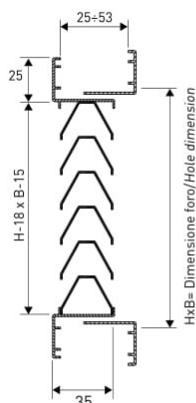

GTA-C

PARTICOLARE INSERIMENTO CONTROCORNICE