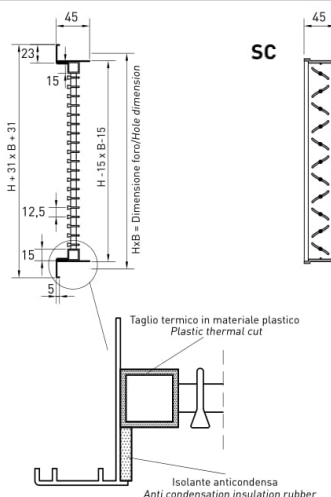

Altezza di installazione:

2,5 - 3,1 m

Fissaggio: Con clips o viti frontali (su richiesta)

Accessori:

- Serranda di taratura in acciaio zincato con alette a movimento contrapposto (SC)
- Controtelaio di montaggio in lamiera di acciaio zincato (CT)

LAF-TT 10: Bocchetta a barre orizzontali fisse a deflessione 0°

LAF-TT 15: Bocchetta a barre orizzontali fisse a deflessione 15°

Prezzo €

Dimensioni BxH (mm)	LAF-TT 10	LAF-TT 15	SC serranda	CT controtelaio	Dimensioni BxH (mm)	LAF-TT 10	LAF-TT 15	SC serranda	CT controtelaio
400x75					400x150				
500x75					500x150				
600x75					600x150				
800x75					800x150				
1000x75					1000x150				
1200x75					1200x150				
200x100					300x200				
300x100					400x200				
400x100					500x200				
500x100					600x200				
600x100					800x200				
800x100					1000x200				
1000x100					1200x200				
1200x100					400x300				
400x125					500x300				
500x125					600x300				
600x125					800x300				
800x125					1000x300				
1000x125					1200x300				
1200x125					1000x400				
300x150					1200x400				

LAF-TT 10/15

SC

CT

10

15

PROFILI ALETTE / BAR PROFILE

LAF/LAF-TT

DIAGRAMMA SCELTA RAPIDA / QUICK SELECTION DIAGRAM