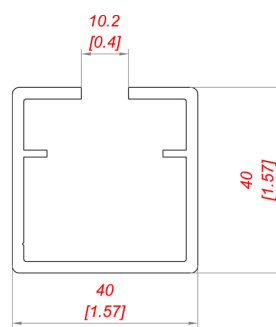

PROFILI E PANNELLI

profili alluminio

Profili basamento

BAS 60
prezzo €/ml

BAS 41
prezzo €/ml

BAS 40
prezzo €/ml

BAS 80
prezzo €/ml

BAS 80-110
prezzo €/ml

BAS 100-50
prezzo €/ml

BAS 151-50
prezzo €/ml.

BAS 100-30T
prezzo €/ml

A100
prezzo €/pz.

DN 400-800
prezzo €/pz.

DS6 MA 34x34x6
DS8 MA 34x34x6
DS10 MA 34x34x6
DS12 MA 34x34x6
prezzo €/pz.

Cantionali per profili basamento

DS70
per profilo:
P 130-25 BAS
prezzo €/pz.

DS70
per profili:
P 140-25 BAS
P 150-25 BAS
P 150-45 BAS
P 151-25 BAS
P 170-25 BAS
P 170-50 BAS
prezzo €/pz.