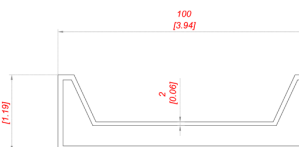

PROFILI E PANNELLI

profili alluminio

Profili basamento

BAS 60
prezzo €/ml

BAS 41
prezzo €/ml

BAS 40
prezzo €/ml

BAS 80
prezzo €/ml

BAS 80-110
prezzo €/ml

BAS 100-50
prezzo €/ml

BAS 151-50
prezzo €/ml.

BAS 100-30T
prezzo €/ml

A100
prezzo €/pz.

DN 400-800
prezzo €/pz.

DS6 MA 34x34x6
DS8 MA 34x34x6
DS10 MA 34x34x6
DS12 MA 34x34x6
prezzo €/pz.

Cantionali per profili basamento

DS70
per profilo:
P 130-25 BAS
prezzo €/pz.

DS70
per profili:
P 140-25 BAS
P 150-25 BAS
P 150-45 BAS
P 151-25 BAS
P 170-25 BAS
P 170-50 BAS
prezzo €/pz.