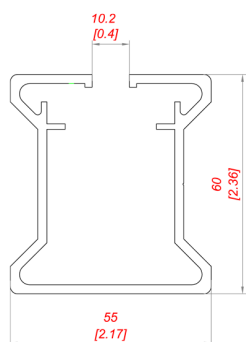

PROFILI E PANNELLI

profili alluminio

Profili basamento

BAS 60
prezzo €/ml

BAS 41
prezzo €/ml

BAS 40
prezzo €/ml

BAS 80
prezzo €/ml

BAS 80-110
prezzo €/ml

BAS 100-50
prezzo €/ml

BAS 151-50
prezzo €/ml.

BAS 100-30T
prezzo €/ml

A100
prezzo €/pz.

DN 400-800
prezzo €/pz.

DS6 MA 34x34x6
DS8 MA 34x34x6
DS10 MA 34x34x6
DS12 MA 34x34x6
prezzo €/pz.

Cantionali per profili basamento

DS70
per profilo:
P 130-25 BAS
prezzo €/pz.

DS70
per profili:
P 140-25 BAS
P 150-25 BAS
P 150-45 BAS
P 151-25 BAS
P 170-25 BAS
P 170-50 BAS
prezzo €/pz.