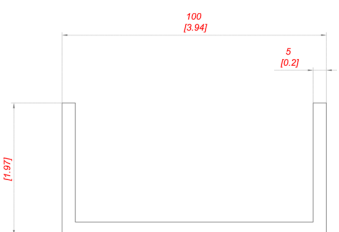

PROFILI E PANNELLI

profili alluminio

Profili basamento

BAS 60
prezzo €/ml

BAS 41
prezzo €/ml

BAS 40
prezzo €/ml

BAS 80
prezzo €/ml

BAS 80-110
prezzo €/ml

BAS 100-50
prezzo €/ml

BAS 151-50
prezzo €/ml.

BAS 100-30T
prezzo €/ml

A100
prezzo €/pz.

DN 400-800
prezzo €/pz.

DS6 MA 34x34x6
DS8 MA 34x34x6
DS10 MA 34x34x6
DS12 MA 34x34x6
prezzo €/pz.

Cantionali per profili basamento

DS70
per profilo:
P 130-25 BAS
prezzo €/pz.

DS70
per profili:
P 140-25 BAS
P 150-25 BAS
P 150-45 BAS
P 151-25 BAS
P 170-25 BAS
P 170-50 BAS
prezzo €/pz.