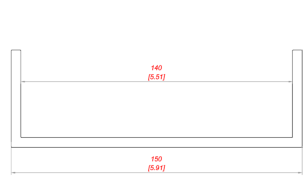

PROFILI E PANNELLI

profili alluminio

Profili basamento

BAS 60
prezzo €/ml

BAS 41
prezzo €/ml

BAS 40
prezzo €/ml

BAS 80
prezzo €/ml

BAS 80-110
prezzo €/ml

BAS 100-50
prezzo €/ml

BAS 151-50
prezzo €/ml.

BAS 100-30T
prezzo €/ml

A100
prezzo €/pz.

DN 400-800
prezzo €/pz.

DS6 MA 34x34x6
DS8 MA 34x34x6
DS10 MA 34x34x6
DS12 MA 34x34x6
prezzo €/pz.

Cantionali per profili basamento

DS70
per profilo:
P 130-25 BAS
prezzo €/pz.

DS70
per profili:
P 140-25 BAS
P 150-25 BAS
P 150-45 BAS
P 151-25 BAS
P 170-25 BAS
P 170-50 BAS
prezzo €/pz.