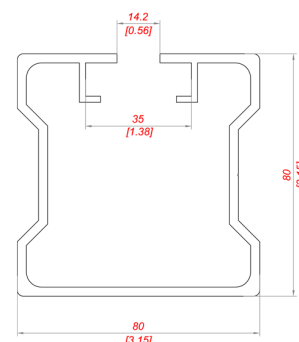

PROFILI E PANNELLI

profili alluminio

Profili basamento

BAS 60
prezzo €/ml

BAS 41
prezzo €/ml

BAS 40
prezzo €/ml

BAS 80
prezzo €/ml

BAS 80-110
prezzo €/ml

BAS 100-50
prezzo €/ml

BAS 151-50
prezzo €/ml.

BAS 100-30T
prezzo €/ml

A100
prezzo €/pz.

DN 400-800
prezzo €/pz.

DS6 MA 34x34x6
DS8 MA 34x34x6
DS10 MA 34x34x6
DS12 MA 34x34x6
prezzo €/pz.

Cantionali per profili basamento

DS70
per profilo:
P 130-25 BAS
prezzo €/pz.

DS70
per profili:
P 140-25 BAS
P 150-25 BAS
P 150-45 BAS
P 151-25 BAS
P 170-25 BAS
P 170-50 BAS
prezzo €/pz.