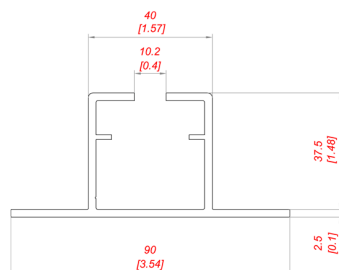

PROFILI E PANNELLI

profili alluminio

Profili basamento

BAS 60
prezzo €/ml

BAS 41
prezzo €/ml

BAS 40
prezzo €/ml

BAS 80
prezzo €/ml

BAS 80-110
prezzo €/ml

BAS 100-50
prezzo €/ml

BAS 151-50
prezzo €/ml.

BAS 100-30T
prezzo €/ml

A100
prezzo €/pz.

DN 400-800
prezzo €/pz.

DS6 MA 34x34x6
DS8 MA 34x34x6
DS10 MA 34x34x6
DS12 MA 34x34x6
prezzo €/pz.

Cantionali per profili basamento

DS70
per profilo:
P 130-25 BAS
prezzo €/pz.

DS70
per profili:
P 140-25 BAS
P 150-25 BAS
P 150-45 BAS
P 151-25 BAS
P 170-25 BAS
P 170-50 BAS
prezzo €/pz.