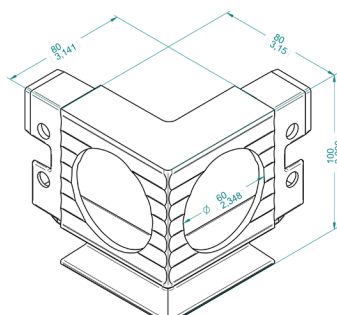

PROFILI E PANNELLI

profili alluminio

Profili basamento

BAS 60
prezzo €/ml

BAS 41
prezzo €/ml

BAS 40
prezzo €/ml

BAS 80
prezzo €/ml

BAS 80-110
prezzo €/ml

BAS 100-50
prezzo €/ml

BAS 151-50
prezzo €/ml.

BAS 100-30T
prezzo €/ml

A100
prezzo €/pz.

DN 400-800
prezzo €/pz.

DS6 MA 34x34x6
DS8 MA 34x34x6
DS10 MA 34x34x6
DS12 MA 34x34x6
prezzo €/pz.

Cantionali per profili basamento