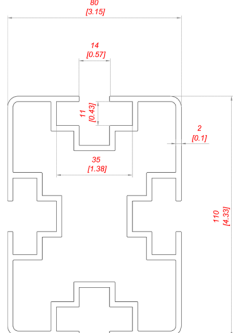

PROFILI E PANNELLI

profili alluminio

Profili basamento

BAS 60
prezzo €/ml

BAS 41
prezzo €/ml

BAS 40
prezzo €/ml

BAS 80
prezzo €/ml

BAS 80-110
prezzo €/ml

BAS 100-50
prezzo €/ml

BAS 151-50
prezzo €/ml.

BAS 100-30T
prezzo €/ml

A100
prezzo €/pz.

DN 400-800
prezzo €/pz.

DS6 MA 34x34x6
DS8 MA 34x34x6
DS10 MA 34x34x6
DS12 MA 34x34x6
prezzo €/pz.

Cantionali per profili basamento

DS70
per profilo:
P 130-25 BAS
prezzo €/pz.

DS70
per profili:
P 140-25 BAS
P 150-25 BAS
P 150-45 BAS
P 151-25 BAS
P 170-25 BAS
P 170-50 BAS
prezzo €/pz.