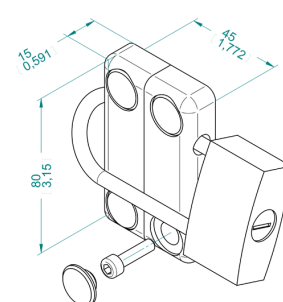

ACB C1
squadretta in alluminio
prezzo €/pz.

N 860
squadretta unione corpi macchina
prezzo €/pz.

ACB M1
staffa in alluminio centraggio e unione macchine
prezzo €/pz.

DN 41
bussola guida vite e centraggio pannello
prezzo €/pz.

N 870/20
bussola guida vite per pannello 20 mm
prezzo €/pz.

N 870
bussola guida vite per pannello 25 mm
prezzo €/pz.

N 871
bussola guida vite per pannello 45 e 50 mm
prezzo €/pz.

ACB 80x50 P
blocchetti per lucchettare i pannelli apribili
prezzo €/pz.