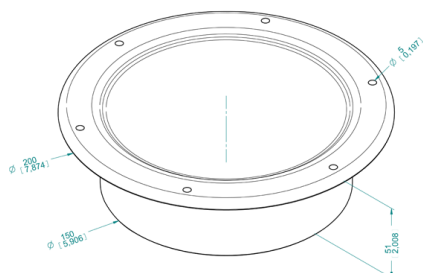

N 910/90
presa pressostato
prezzo €/pz.

Oblò

W 19-35
Oblò a cannocchiale per pannelli da
19 e 65 mm
prezzo €/pz.

W 39-53
Oblò a cannocchiale per pannelli da
19 e 65 mm
prezzo €/pz.

W 54-65
Oblò a cannocchiale per pannelli da
19 e 65 mm
prezzo €/pz.

N 180-25
oblò in plexiglass
prezzo €/pz.

N 180-50
oblò in plexiglass
prezzo €/pz.

N 181
oblò in plexiglass
prezzo €/pz.

PROFILI E PANNELLI

profili per serrande di regolazione

N 300
oblò per pannello da 25 a 50 mm
prezzo €/pz.