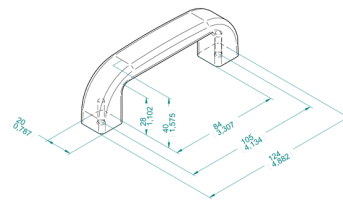

PROFILI E PANNELLI

accessori • pomelli • maniglie • chiusure

Maniglie, cerniere, bussole

DN ISO-0
prezzo €/pz.

DN ISO-0 1
prezzo €/pz.

N 100x50x0,8
prezzo €/pz.

N60
prezzo €/pz.

AN 70
prezzo €/ml

DN200
per pannelli
20/25/45/50/60 mm
prezzo €/pz.

N65
prezzo €/pz.

AN 80
pomolo con perno
in alluminio
prezzo €/pz.

**pomolo di chiusura
DN849**
per pannelli
20/25/45/50/60 mm
prezzo €/pz.

SZ 60/18-20
chiusura in zama
prezzo €/pz.

SZ 60/25
chiusura in zama
prezzo €/pz.

DN SF Lock
chiusura nascosta con chiavetta
asportabile per pannelli tra 14/45 mm
prezzo €/pz.

DN90
chiusura a scomparsa con
volantino
prezzo €/pz.

PROFILI E PANNELLI