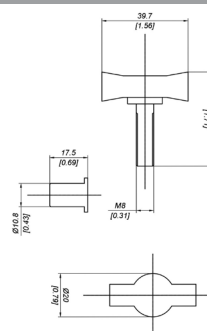

accessori • pomelli • maniglie • chiusure

Maniglie, cerniere, bussole

DN 40 H
blocca pannello in nylon
prezzo €/pz.

A40
blocca pannello in alluminio
prezzo €/pz.

DN40
blocca pannello in nylon
prezzo €/ml

DN42
blocca pannello a ponte in nylon
prezzo €/ml

ACB C1
squadretta in alluminio
prezzo €/pz.

N 860
squadretta unione corpi macchina
prezzo €/pz.

ACB M1
staffa in alluminio centraggio e unione macchine
prezzo €/pz.

DN 41
bussola guida vite e centraggio pannello
prezzo €/pz.