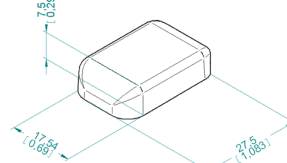

SZ 60/25
chiusura in zama
prezzo €/pz.

DN SF Lock
chiusura nascosta con chiavetta
asportabile per pannelli tra 14/45 mm
prezzo €/pz.

DN90
chiusura a scomparsa con
volantino
prezzo €/pz.

PROFILI E PANNELLI

ACB C1
squadretta in alluminio
prezzo €/pz.

N 860
squadretta unione corpi macchina
prezzo €/pz.

ACB M1
staffa in alluminio centraggio e unione macchine
prezzo €/pz.

DN 41
bussola guida vite e centraggio pannello
prezzo €/pz.