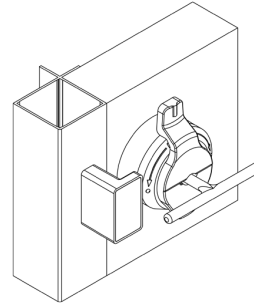

PROFILI E PANNELLI

accessori • pomelli • maniglie • chiusure

Maniglie, cerniere, bussole

DN ISO-0
prezzo €/pz.

DN ISO-0 1
prezzo €/pz.

N 100x50x0,8
prezzo €/pz.

N60
prezzo €/pz.

AN 70
prezzo €/ml