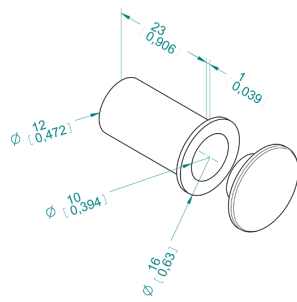

ACB C1
squadretta in alluminio
prezzo €/pz.

N 860
squadretta unione corpi macchina
prezzo €/pz.

ACB M1
staffa in alluminio centraggio e unione macchine
prezzo €/pz.

DN 41
bussola guida vite e centraggio pannello
prezzo €/pz.

N 870/20
bussola guida vite per pannello 20 mm
prezzo €/pz.

N 870
bussola guida vite per pannello 25 mm
prezzo €/pz.

N 871
bussola guida vite per pannello 45 e 50 mm
prezzo €/pz.

ACB 80x50 P
blocchetti per lucchettare i pannelli apribili
prezzo €/pz.