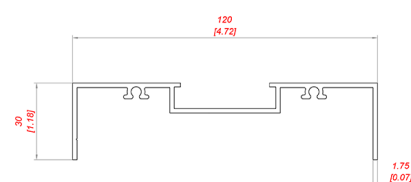

P 125
peso 1,063 kg/m
prezzo €/pz.