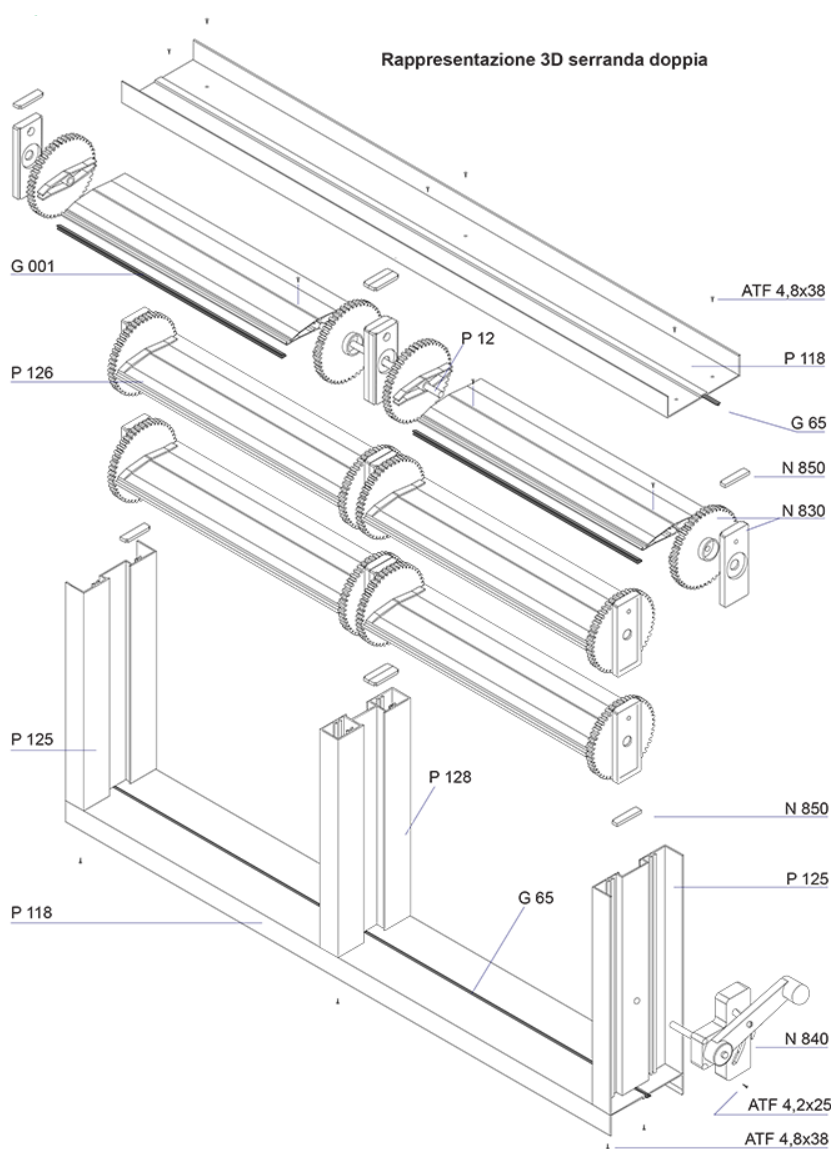

N 180-25
oblò in plexiglass
prezzo €/pz.

N 180-50
oblò in plexiglass
prezzo €/pz.

N 181
oblò in plexiglass
prezzo €/pz.

PROFILI E PANNELLI

profili per serrande di regolazione

N 300
oblò per pannello da 25 a 50 mm
prezzo €/pz.

N 301
controblo per pannello da 25 a 50 mm
prezzo €/pz.

N 302
oblò piatto
prezzo €/pz.

Profili e accessori per serrande di regolazione passo 100 mm

Rappresentazione 3D serranda doppia

P 128
peso 1,458 kg/m
prezzo €/pz.