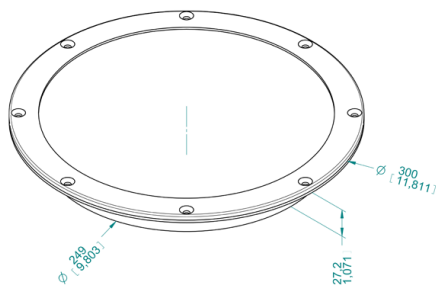

N 180-25
oblò in plexiglass
prezzo €/pz.

N 180-50
oblò in plexiglass
prezzo €/pz.

N 181
oblò in plexiglass
prezzo €/pz.

PROFILI E PANNELLI

profili per serrande di regolazione

N 300
oblò per pannello da 25 a 50 mm
prezzo €/pz.

N 301
controblo per pannello da 25 a 50 mm
prezzo €/pz.

N 302
oblò piatto
prezzo €/pz.

Profili e accessori per serrande di regolazione passo 100 mm

Rappresentazione 3D serranda doppia

P 128
peso 1,458 kg/m
prezzo €/pz.