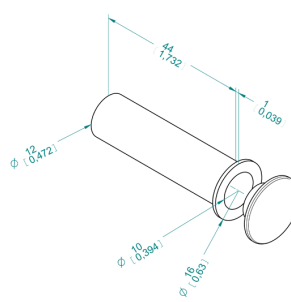

ACB C1
squadretta in alluminio
prezzo €/pz.

N 860
squadretta unione corpi macchina
prezzo €/pz.

ACB M1
staffa in alluminio centraggio e unione macchine
prezzo €/pz.

DN 41
bussola guida vite e centraggio pannello
prezzo €/pz.

N 870/20
bussola guida vite per pannello 20 mm
prezzo €/pz.

N 870
bussola guida vite per pannello 25 mm
prezzo €/pz.

N 871
bussola guida vite per pannello 45 e 50 mm
prezzo €/pz.

ACB 80x50 P
blocchetti per lucchettare i pannelli apribili
prezzo €/pz.