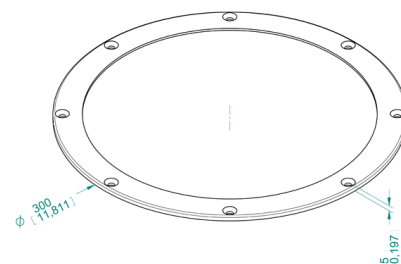

N 180-25
oblò in plexiglass
prezzo €/pz.

N 180-50
oblò in plexiglass
prezzo €/pz.

N 181
oblò in plexiglass
prezzo €/pz.

PROFILI E PANNELLI

profili per serrande di regolazione

N 300
oblò per pannello da 25 a 50 mm
prezzo €/pz.

N 301
controblo per pannello da 25 a 50 mm
prezzo €/pz.

N 302
oblò piatto
prezzo €/pz.

Profili e accessori per serrande di regolazione passo 100 mm

Rappresentazione 3D serranda doppia

P 128
peso 1,458 kg/m
prezzo €/pz.