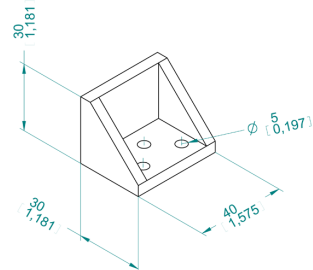

ACB C1
squadretta in alluminio
prezzo €/pz.

N 860
squadretta unione corpi macchina
prezzo €/pz.

ACB M1
staffa in alluminio centraggio e unione macchine
prezzo €/pz.

DN 41
bussola guida vite e centraggio pannello
prezzo €/pz.