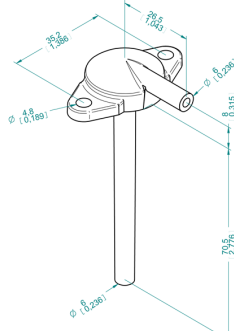

PROFILI E PANNELLI

accessori • pomelli • maniglie • chiusure

A 151
cerniera in alluminio
prezzo €/pz.

N 153
cerniera in nylon
prezzo €/pz.

N 150
cerniera in nylon con foro ovale
prezzo €/pz.
N 152
cerniera in nylon con foro tondo
prezzo €/pz.

N 149
cerniera in nylon
prezzo €/pz.
N 148
cerniera in nylon con foro tondo
prezzo €/pz.

N 40x40
cerniera in nylon
prezzo €/pz.

N 210
pomolo di fissaggio
con inserto 6MA
prezzo €/pz.

N 910
presa pressostato
prezzo €/pz.

N 910/90
presa pressostato
prezzo €/pz.

Oblò

W 19-35
Oblò a cannocchiale per pannelli da
19 e 65 mm
prezzo €/pz.

W 39-53
Oblò a cannocchiale per pannelli da
19 e 65 mm
prezzo €/pz.

W 54-65
Oblò a cannocchiale per pannelli da
19 e 65 mm
prezzo €/pz.