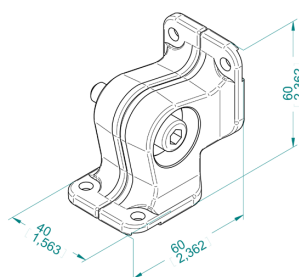

accessori • pomelli • maniglie • chiusure

Maniglie, cerniere, bussole

DN 40 H
blocca pannello in nylon
prezzo €/pz.

A40
blocca pannello in alluminio
prezzo €/pz.

DN40
blocca pannello in nylon
prezzo €/ml

DN42
blocca pannello a ponte in nylon
prezzo €/ml

ACB C1
squadretta in alluminio
prezzo €/pz.

N 860
squadretta unione corpi macchina
prezzo €/pz.

ACB M1
staffa in alluminio centraggio e unione macchine
prezzo €/pz.

DN 41
bussola guida vite e centraggio pannello
prezzo €/pz.