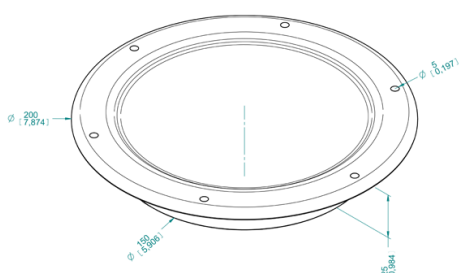

N 910/90
presa pressostato
prezzo €/pz.

Oblò

W 19-35
Oblò a cannocchiale per pannelli da
19 e 65 mm
prezzo €/pz.

W 39-53
Oblò a cannocchiale per pannelli da
19 e 65 mm
prezzo €/pz.

W 54-65
Oblò a cannocchiale per pannelli da
19 e 65 mm
prezzo €/pz.

N 180-25
oblò in plexiglass
prezzo €/pz.

N 180-50
oblò in plexiglass
prezzo €/pz.

N 181
oblò in plexiglass
prezzo €/pz.

PROFILI E PANNELLI

profili per serrande di regolazione

N 300
oblò per pannello da 25 a 50 mm
prezzo €/pz.