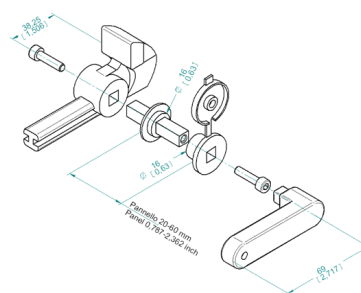

DN200
per pannelli
20/25/45/50/60 mm
prezzo €/pz.

N65
prezzo €/pz.

AN 80
pomolo con perno
in alluminio
prezzo €/pz.

**pomolo di chiusura
DN849**
per pannelli
20/25/45/50/60 mm
prezzo €/pz.

SZ 60/18-20
chiusura in zama
prezzo €/pz.

SZ 60/25
chiusura in zama
prezzo €/pz.

DN SF Lock
chiusura nascosta con chiavetta
asportabile per pannelli tra 14/45 mm
prezzo €/pz.

DN90
chiusura a scomparsa con
volantino
prezzo €/pz.

PROFILI E PANNELLI