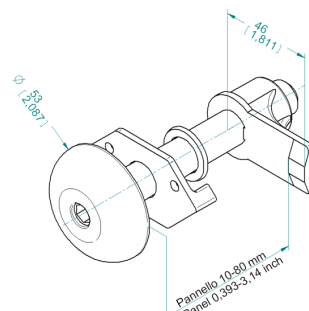

PROFILI E PANNELLI

accessori • pomelli • maniglie • chiusure

Maniglie, cerniere, bussole

DN ISO-0
prezzo €/pz.

DN ISO-0 1
prezzo €/pz.

N 100x50x0,8
prezzo €/pz.

N60
prezzo €/pz.

AN 70
prezzo €/ml

DN200
per pannelli
20/25/45/50/60 mm
prezzo €/pz.

N65
prezzo €/pz.

AN 80
pomolo con perno
in alluminio
prezzo €/pz.

**pomolo di chiusura
DN849**
per pannelli
20/25/45/50/60 mm
prezzo €/pz.

SZ 60/18-20
chiusura in zama
prezzo €/pz.

SZ 60/25
chiusura in zama
prezzo €/pz.

DN SF Lock
chiusura nascosta con chiavetta
asportabile per pannelli tra 14/45 mm
prezzo €/pz.

DN90
chiusura a scomparsa con
volantino
prezzo €/pz.

PROFILI E PANNELLI