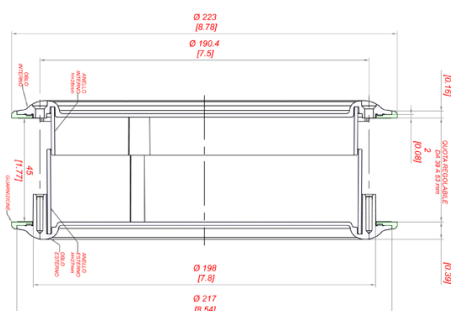

W 39-53
Oblò a cannocchiale per pannelli da
19 e 65 mm
prezzo €/pz.