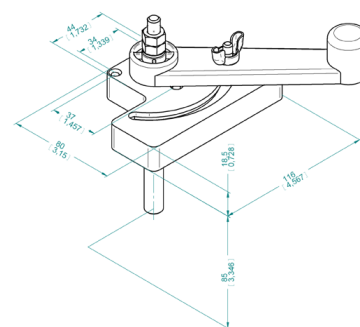

N 840
prezzo €/pz.