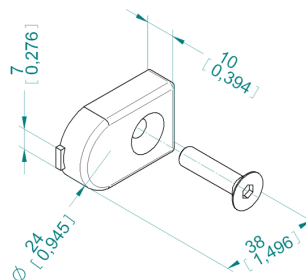

SZ 60/25
chiusura in zama
prezzo €/pz.

DN SF Lock
chiusura nascosta con chiavetta
asportabile per pannelli tra 14/45 mm
prezzo €/pz.

DN90
chiusura a scomparsa con
volantino
prezzo €/pz.

PROFILI E PANNELLI

accessori • pomelli • maniglie • chiusure

Maniglie, cerniere, bussole

DN 40 H
blocca pannello in nylon
prezzo €/pz.

A40
blocca pannello in alluminio
prezzo €/pz.

DN40
blocca pannello in nylon
prezzo €/ml

DN42
blocca pannello a ponte in nylon
prezzo €/ml

ACB C1
squadretta in alluminio
prezzo €/pz.

N 860
squadretta unione corpi macchina
prezzo €/pz.

ACB M1
staffa in alluminio centraggio e unione macchine
prezzo €/pz.

DN 41
bussola guida vite e centraggio pannello
prezzo €/pz.