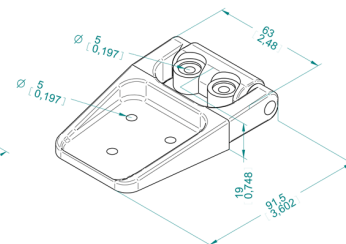

PROFILI E PANNELLI

accessori • pomelli • maniglie • chiusure

A 151
cerniera in alluminio
prezzo €/pz.

N 153
cerniera in nylon
prezzo €/pz.

N 150
cerniera in nylon con foro ovale
prezzo €/pz.
N 152
cerniera in nylon con foro tondo
prezzo €/pz.