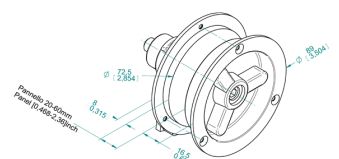

DN200
per pannelli
20/25/45/50/60 mm
prezzo €/pz.

N65
prezzo €/pz.

AN 80
pomolo con perno
in alluminio
prezzo €/pz.

**pomolo di chiusura
DN849**
per pannelli
20/25/45/50/60 mm
prezzo €/pz.

SZ 60/18-20
chiusura in zama
prezzo €/pz.

SZ 60/25
chiusura in zama
prezzo €/pz.

DN SF Lock
chiusura nascosta con chiavetta
asportabile per pannelli tra 14/45 mm
prezzo €/pz.

DN90
chiusura a scomparsa con
volantino
prezzo €/pz.

PROFILI E PANNELLI