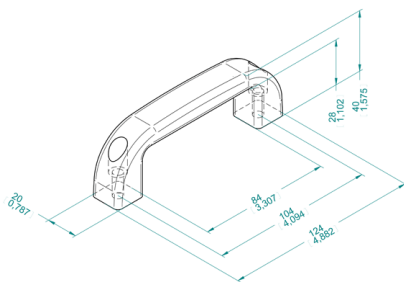

PROFILI E PANNELLI

accessori • pomelli • maniglie • chiusure

Maniglie, cerniere, bussole

DN ISO-0
prezzo €/pz.

DN ISO-0 1
prezzo €/pz.

N 100x50x0,8
prezzo €/pz.

N60
prezzo €/pz.

AN 70
prezzo €/ml

DN200
per pannelli
20/25/45/50/60 mm
prezzo €/pz.

N65
prezzo €/pz.

AN 80
pomolo con perno
in alluminio
prezzo €/pz.

**pomolo di chiusura
DN849**
per pannelli
20/25/45/50/60 mm
prezzo €/pz.

SZ 60/18-20
chiusura in zama
prezzo €/pz.

SZ 60/25
chiusura in zama
prezzo €/pz.

DN SF Lock
chiusura nascosta con chiavetta
asportabile per pannelli tra 14/45 mm
prezzo €/pz.

DN90
chiusura a scomparsa con
volantino
prezzo €/pz.

PROFILI E PANNELLI