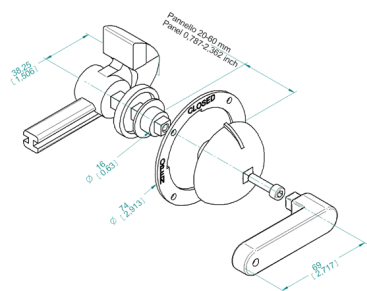

PROFILI E PANNELLI

accessori • pomelli • maniglie • chiusure

Maniglie, cerniere, bussole

DN ISO-0
prezzo €/pz.

DN ISO-0 1
prezzo €/pz.

N 100x50x0,8
prezzo €/pz.

N60
prezzo €/pz.

AN 70
prezzo €/ml

DN200
per pannelli
20/25/45/50/60 mm
prezzo €/pz.

N65
prezzo €/pz.

AN 80
pomolo con perno
in alluminio
prezzo €/pz.

**pomolo di chiusura
DN849**
per pannelli
20/25/45/50/60 mm
prezzo €/pz.

SZ 60/18-20
chiusura in zama
prezzo €/pz.

SZ 60/25
chiusura in zama
prezzo €/pz.

DN SF Lock
chiusura nascosta con chiavetta
asportabile per pannelli tra 14/45 mm
prezzo €/pz.

DN90
chiusura a scomparsa con
volantino
prezzo €/pz.

PROFILI E PANNELLI