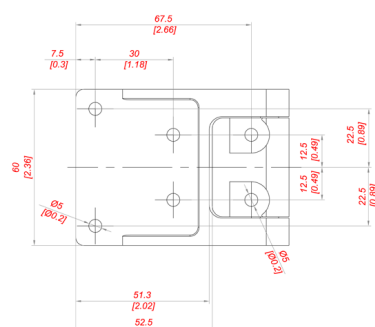

N 153
cerniera in nylon
prezzo €/pz.