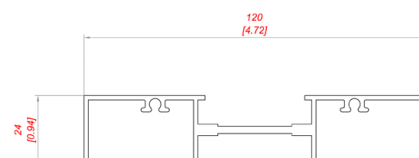

N 180-25
oblò in plexiglass
prezzo €/pz.

N 180-50
oblò in plexiglass
prezzo €/pz.

N 181
oblò in plexiglass
prezzo €/pz.

PROFILI E PANNELLI

profili per serrande di regolazione

N 300
oblò per pannello da 25 a 50 mm
prezzo €/pz.

N 301
controblo per pannello da 25 a 50 mm
prezzo €/pz.

N 302
oblò piatto
prezzo €/pz.

Profili e accessori per serrande di regolazione passo 100 mm

Rappresentazione 3D serranda doppia

P 128
peso 1,458 kg/m
prezzo €/pz.