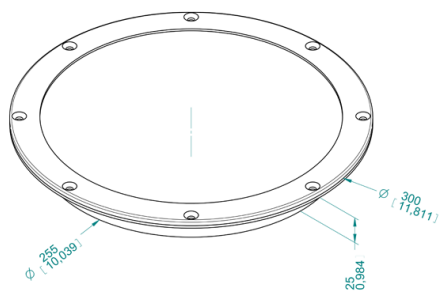

N 180-25
oblò in plexiglass
prezzo €/pz.

N 180-50
oblò in plexiglass
prezzo €/pz.

N 181
oblò in plexiglass
prezzo €/pz.

PROFILI E PANNELLI

profili per serrande di regolazione

N 300
oblò per pannello da 25 a 50 mm
prezzo €/pz.

N 301
controblo per pannello da 25 a 50 mm
prezzo €/pz.

N 302
oblò piatto
prezzo €/pz.

Profili e accessori per serrande di regolazione passo 100 mm

Rappresentazione 3D serranda doppia

P 128
peso 1,458 kg/m
prezzo €/pz.