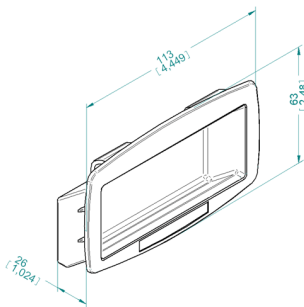

PROFILI E PANNELLI

accessori • pomelli • maniglie • chiusure

Maniglie, cerniere, bussole

DN ISO-0
prezzo €/pz.

DN ISO-0 1
prezzo €/pz.

N 100x50x0,8
prezzo €/pz.

N60
prezzo €/pz.

AN 70
prezzo €/ml