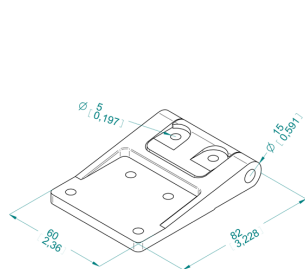

PROFILI E PANNELLI

accessori • pomelli • maniglie • chiusure

A 151
cerniera in alluminio
prezzo €/pz.