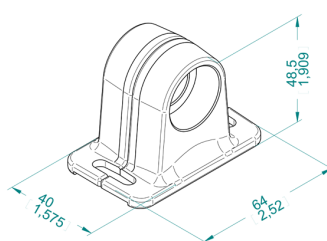

accessori • pomelli • maniglie • chiusure

Maniglie, cerniere, bussole

DN 40 H
blocca pannello in nylon
prezzo €/pz.

A40
blocca pannello in alluminio
prezzo €/pz.

DN40
blocca pannello in nylon
prezzo €/ml

DN42
blocca pannello a ponte in nylon
prezzo €/ml

ACB C1
squadretta in alluminio
prezzo €/pz.

N 860
squadretta unione corpi macchina
prezzo €/pz.

ACB M1
staffa in alluminio centraggio e unione macchine
prezzo €/pz.

DN 41
bussola guida vite e centraggio pannello
prezzo €/pz.