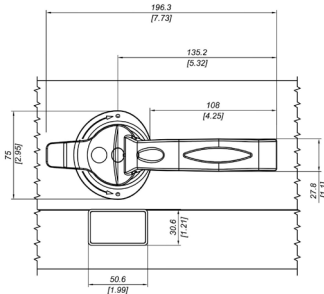

PROFILI E PANNELLI

accessori • pomelli • maniglie • chiusure

Maniglie, cerniere, bussole

DN ISO-0
prezzo €/pz.

DN ISO-0 1
prezzo €/pz.

N 100x50x0,8
prezzo €/pz.

N60
prezzo €/pz.

AN 70
prezzo €/ml

DN200
per pannelli
20/25/45/50/60 mm
prezzo €/pz.

N65
prezzo €/pz.

AN 80
pomolo con perno
in alluminio
prezzo €/pz.

**pomolo di chiusura
DN849**
per pannelli
20/25/45/50/60 mm
prezzo €/pz.

SZ 60/18-20
chiusura in zama
prezzo €/pz.

SZ 60/25
chiusura in zama
prezzo €/pz.

DN SF Lock
chiusura nascosta con chiavetta
asportabile per pannelli tra 14/45 mm
prezzo €/pz.

DN90
chiusura a scomparsa con
volantino
prezzo €/pz.

PROFILI E PANNELLI