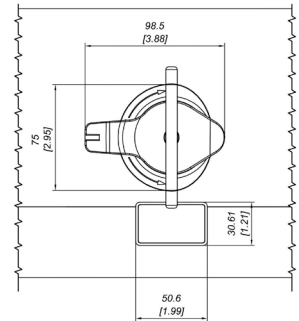

PROFILI E PANNELLI

accessori • pomelli • maniglie • chiusure

Maniglie, cerniere, bussole

DN ISO-0
prezzo €/pz.

DN ISO-0 1
prezzo €/pz.

N 100x50x0,8
prezzo €/pz.

N60
prezzo €/pz.

AN 70
prezzo €/ml

DN200
per pannelli
20/25/45/50/60 mm
prezzo €/pz.

N65
prezzo €/pz.

AN 80
pomolo con perno
in alluminio
prezzo €/pz.

**pomolo di chiusura
DN849**
per pannelli
20/25/45/50/60 mm
prezzo €/pz.

SZ 60/18-20
chiusura in zama
prezzo €/pz.

SZ 60/25
chiusura in zama
prezzo €/pz.

DN SF Lock
chiusura nascosta con chiavetta
asportabile per pannelli tra 14/45 mm
prezzo €/pz.

DN90
chiusura a scomparsa con
volantino
prezzo €/pz.

PROFILI E PANNELLI