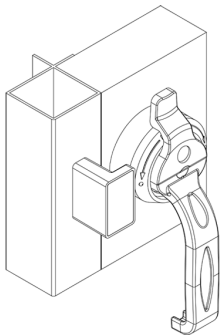

PROFILI E PANNELLI

accessori • pomelli • maniglie • chiusure

Maniglie, cerniere, bussole

DN ISO-0
prezzo €/pz.

DN ISO-0 1
prezzo €/pz.

N 100x50x0,8
prezzo €/pz.

N60
prezzo €/pz.

AN 70
prezzo €/ml

DN200
per pannelli
20/25/45/50/60 mm
prezzo €/pz.

N65
prezzo €/pz.

AN 80
pomolo con perno
in alluminio
prezzo €/pz.

**pomolo di chiusura
DN849**
per pannelli
20/25/45/50/60 mm
prezzo €/pz.

SZ 60/18-20
chiusura in zama
prezzo €/pz.

SZ 60/25
chiusura in zama
prezzo €/pz.

DN SF Lock
chiusura nascosta con chiavetta
asportabile per pannelli tra 14/45 mm
prezzo €/pz.

DN90
chiusura a scomparsa con
volantino
prezzo €/pz.

PROFILI E PANNELLI