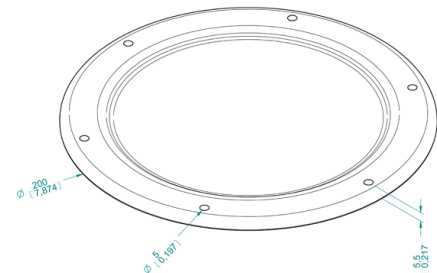

N 910/90
presa pressostato
prezzo €/pz.

Oblò

W 19-35
Oblò a cannocchiale per pannelli da
19 e 65 mm
prezzo €/pz.

W 39-53
Oblò a cannocchiale per pannelli da
19 e 65 mm
prezzo €/pz.

W 54-65
Oblò a cannocchiale per pannelli da
19 e 65 mm
prezzo €/pz.

N 180-25
oblò in plexiglass
prezzo €/pz.

N 180-50
oblò in plexiglass
prezzo €/pz.

N 181
oblò in plexiglass
prezzo €/pz.

PROFILI E PANNELLI

profili per serrande di regolazione

N 300
oblò per pannello da 25 a 50 mm
prezzo €/pz.