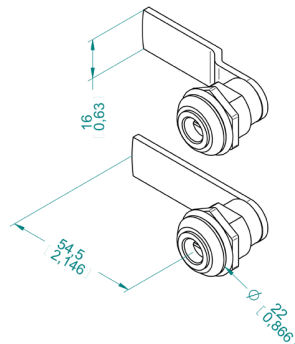

DN200
per pannelli
20/25/45/50/60 mm
prezzo €/pz.

N65
prezzo €/pz.

AN 80
pomolo con perno
in alluminio
prezzo €/pz.

**pomolo di chiusura
DN849**
per pannelli
20/25/45/50/60 mm
prezzo €/pz.

SZ 60/18-20
chiusura in zama
prezzo €/pz.

SZ 60/25
chiusura in zama
prezzo €/pz.

DN SF Lock
chiusura nascosta con chiavetta
asportabile per pannelli tra 14/45 mm
prezzo €/pz.

DN90
chiusura a scomparsa con
volantino
prezzo €/pz.

PROFILI E PANNELLI