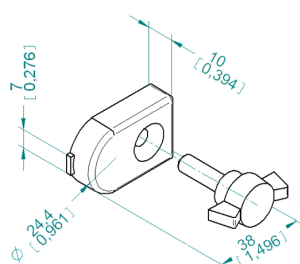

SZ 60/25
chiusura in zama
prezzo €/pz.

DN SF Lock
chiusura nascosta con chiavetta
asportabile per pannelli tra 14/45 mm
prezzo €/pz.

DN90
chiusura a scomparsa con
volantino
prezzo €/pz.

PROFILI E PANNELLI

accessori • pomelli • maniglie • chiusure

Maniglie, cerniere, bussole

DN 40 H
blocca pannello in nylon
prezzo €/pz.

A40
blocca pannello in alluminio
prezzo €/pz.

DN40
blocca pannello in nylon
prezzo €/ml

DN42
blocca pannello a ponte in nylon
prezzo €/ml