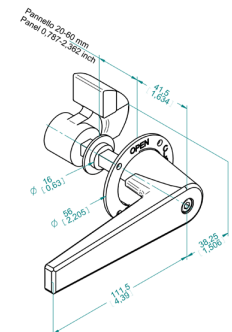

PROFILI E PANNELLI

accessori • pomelli • maniglie • chiusure

Maniglie, cerniere, bussole

DN ISO-0
prezzo €/pz.

DN ISO-0 1
prezzo €/pz.

N 100x50x0,8
prezzo €/pz.

N60
prezzo €/pz.

AN 70
prezzo €/ml

DN200
per pannelli
20/25/45/50/60 mm
prezzo €/pz.

N65
prezzo €/pz.

AN 80
pomolo con perno
in alluminio
prezzo €/pz.

**pomolo di chiusura
DN849**
per pannelli
20/25/45/50/60 mm
prezzo €/pz.

SZ 60/18-20
chiusura in zama
prezzo €/pz.

SZ 60/25
chiusura in zama
prezzo €/pz.

DN SF Lock
chiusura nascosta con chiavetta
asportabile per pannelli tra 14/45 mm
prezzo €/pz.

DN90
chiusura a scomparsa con
volantino
prezzo €/pz.

PROFILI E PANNELLI