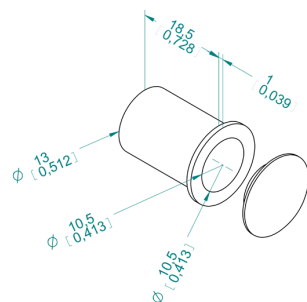

ACB C1
squadretta in alluminio
prezzo €/pz.

N 860
squadretta unione corpi macchina
prezzo €/pz.

ACB M1
staffa in alluminio centraggio e unione macchine
prezzo €/pz.

DN 41
bussola guida vite e centraggio pannello
prezzo €/pz.

N 870/20
bussola guida vite per pannello 20 mm
prezzo €/pz.

N 870
bussola guida vite per pannello 25 mm
prezzo €/pz.

N 871
bussola guida vite per pannello 45 e 50 mm
prezzo €/pz.

ACB 80x50 P
blocchetti per lucchettare i pannelli apribili
prezzo €/pz.