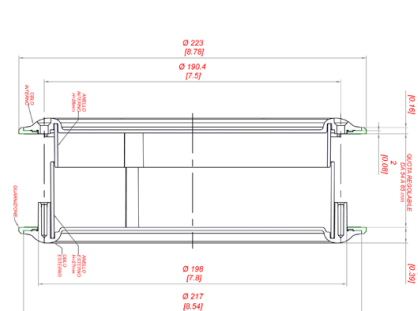

N 910/90
presa pressostato
prezzo €/pz.

Oblò

W 19-35
Oblò a cannocchiale per pannelli da
19 e 65 mm
prezzo €/pz.

W 39-53
Oblò a cannocchiale per pannelli da
19 e 65 mm
prezzo €/pz.

W 54-65
Oblò a cannocchiale per pannelli da
19 e 65 mm
prezzo €/pz.

N 180-25
oblò in plexiglass
prezzo €/pz.

N 180-50
oblò in plexiglass
prezzo €/pz.

N 181
oblò in plexiglass
prezzo €/pz.

PROFILI E PANNELLI

profili per serrande di regolazione

N 300
oblò per pannello da 25 a 50 mm
prezzo €/pz.

N 301
controblo per pannello da 25 a 50 mm
prezzo €/pz.

N 302
oblò piatto
prezzo €/pz.

Profili e accessori per serrande di regolazione passo 100 mm

Rappresentazione 3D serranda doppia

P 128
peso 1,458 kg/m
prezzo €/pz.