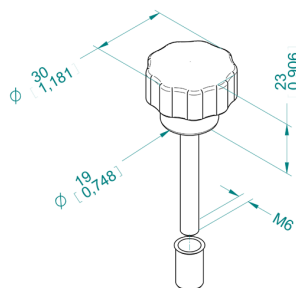

PROFILI E PANNELLI

accessori • pomelli • maniglie • chiusure

A 151
cerniera in alluminio
prezzo €/pz.

N 153
cerniera in nylon
prezzo €/pz.

N 150
cerniera in nylon con foro ovale
prezzo €/pz.
N 152
cerniera in nylon con foro tondo
prezzo €/pz.

N 149
cerniera in nylon
prezzo €/pz.
N 148
cerniera in nylon con foro tondo
prezzo €/pz.

N 40x40
cerniera in nylon
prezzo €/pz.

N 210
pomolo di fissaggio
con inserto 6MA
prezzo €/pz.

N 910
presa pressostato
prezzo €/pz.