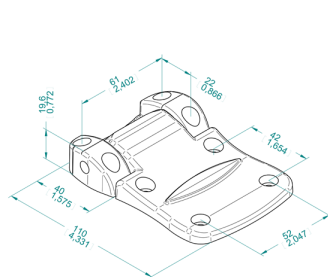

N 870/20
bussola guida vite per pannello 20 mm
prezzo €/pz.

N 870
bussola guida vite per pannello 25 mm
prezzo €/pz.

N 871
bussola guida vite per pannello 45 e 50 mm
prezzo €/pz.

ACB 80x50 P
blocchetti per lucchettare i pannelli apribili
prezzo €/pz.