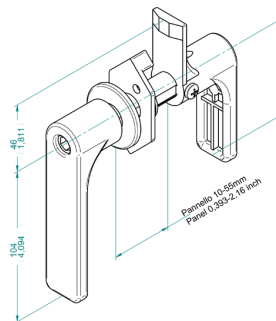

PROFILI E PANNELLI

accessori • pomelli • maniglie • chiusure

Maniglie, cerniere, bussole

DN ISO-0
prezzo €/pz.

DN ISO-0 1
prezzo €/pz.

N 100x50x0,8
prezzo €/pz.

N60
prezzo €/pz.

AN 70
prezzo €/ml

DN200
per pannelli
20/25/45/50/60 mm
prezzo €/pz.

N65
prezzo €/pz.

AN 80
pomolo con perno
in alluminio
prezzo €/pz.

**pomolo di chiusura
DN849**
per pannelli
20/25/45/50/60 mm
prezzo €/pz.

SZ 60/18-20
chiusura in zama
prezzo €/pz.

SZ 60/25
chiusura in zama
prezzo €/pz.

DN SF Lock
chiusura nascosta con chiavetta
asportabile per pannelli tra 14/45 mm
prezzo €/pz.

DN90
chiusura a scomparsa con
volantino
prezzo €/pz.

PROFILI E PANNELLI