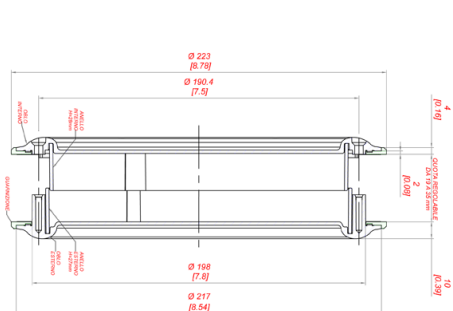

PROFILI E PANNELLI

accessori • pomelli • maniglie • chiusure

A 151
cerniera in alluminio
prezzo €/pz.

N 153
cerniera in nylon
prezzo €/pz.

N 150
cerniera in nylon con foro ovale
prezzo €/pz.
N 152
cerniera in nylon con foro tondo
prezzo €/pz.

N 149
cerniera in nylon
prezzo €/pz.
N 148
cerniera in nylon con foro tondo
prezzo €/pz.

N 40x40
cerniera in nylon
prezzo €/pz.

N 210
pomolo di fissaggio
con inserto 6MA
prezzo €/pz.

N 910
presa pressostato
prezzo €/pz.

N 910/90
presa pressostato
prezzo €/pz.

Oblò

W 19-35
Oblò a cannocchiale per pannelli da
19 e 65 mm
prezzo €/pz.

W 39-53
Oblò a cannocchiale per pannelli da
19 e 65 mm
prezzo €/pz.

W 54-65
Oblò a cannocchiale per pannelli da
19 e 65 mm
prezzo €/pz.

N 180-25
oblò in plexiglass
prezzo €/pz.

N 180-50
oblò in plexiglass
prezzo €/pz.

N 181
oblò in plexiglass
prezzo €/pz.

PROFILI E PANNELLI

profili per serrande di regolazione

N 300
oblò per pannello da 25 a 50 mm
prezzo €/pz.