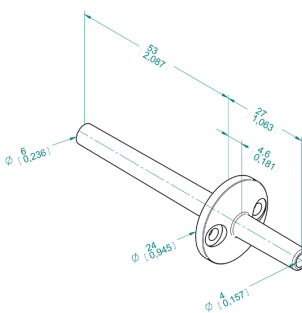

PROFILI E PANNELLI

accessori • pomelli • maniglie • chiusure

A 151
cerniera in alluminio
prezzo €/pz.

N 153
cerniera in nylon
prezzo €/pz.

N 150
cerniera in nylon con foro ovale
prezzo €/pz.
N 152
cerniera in nylon con foro tondo
prezzo €/pz.

N 149
cerniera in nylon
prezzo €/pz.
N 148
cerniera in nylon con foro tondo
prezzo €/pz.

N 40x40
cerniera in nylon
prezzo €/pz.

N 210
pomolo di fissaggio
con inserto 6MA
prezzo €/pz.

N 910
presa pressostato
prezzo €/pz.