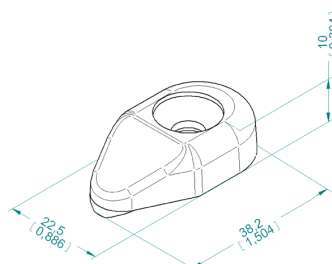

A40
blocca pannello in alluminio
prezzo €/pz.