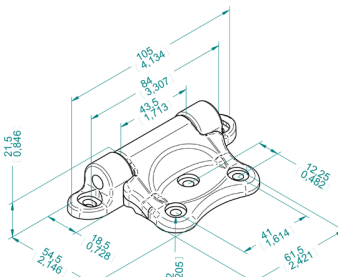

A 105x55
cerniera in alluminio
prezzo €/pz.