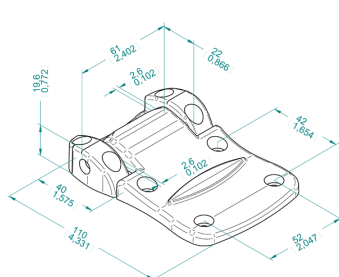

A 80x110 ADJ
cerniera in alluminio regolabile
prezzo €/pz.