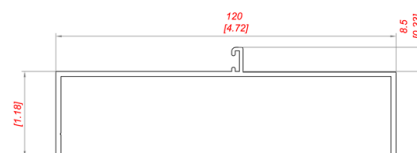

N 301
controblo per pannello da 25 a 50 mm
prezzo €/pz.

N 302
oblò piatto
prezzo €/pz.

Profili e accessori per serrande di regolazione passo 100 mm

Rappresentazione 3D serranda doppia

P 128
peso 1,458 kg/m
prezzo €/pz.