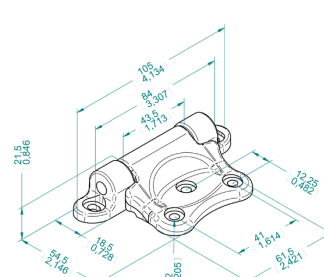

A 105x55 ADJ
cerniera in alluminio regolabile
prezzo €/pz.