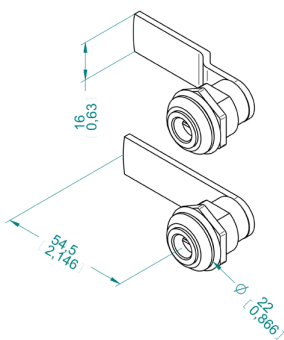

DN200
per pannelli
20/25/45/50/60 mm
prezzo €/pz.

N65
prezzo €/pz.

AN 80
pomolo con perno
in alluminio
prezzo €/pz.

**pomolo di chiusura
DN849**
per pannelli
20/25/45/50/60 mm
prezzo €/pz.

SZ 60/18-20
chiusura in zama
prezzo €/pz.

SZ 60/25
chiusura in zama
prezzo €/pz.

DN SF Lock
chiusura nascosta con chiavetta
asportabile per pannelli tra 14/45 mm
prezzo €/pz.

DN90
chiusura a scomparsa con
volantino
prezzo €/pz.

PROFILI E PANNELLI