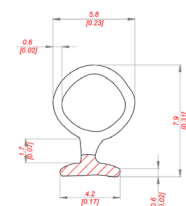

G001
prezzo €/pz.

P 12
peso 0,305 kg/m
prezzo €/pz.

P 118
peso 0,887 kg/m
prezzo €/pz.

P 126
peso 0,806 kg/m
prezzo €/pz.

G 65
prezzo €/pz.

Profili e accessori per serrande di regolazione passo 50 mm

P 1000 G-50
peso 0,427 kg/m
prezzo €/pz.

G0010
prezzo €/pz.

PROFILI E PANNELLI

profili per separatori di gocce

Rappresentazione del separatore di gocce con telaio in alluminio P110, P111, P112, P113

PROFILI E PANNELLI

profili per separatori di gocce

Profili e accessori per la realizzazione di separatori di gocce in alluminio e polietilene

P 100
peso 0,798 kg/m
prezzo €/pz.

P 180
peso 1,183 kg/m
prezzo €/pz.

G 65
prezzo €/pz.

N 826
prezzo €/pz.

N 900
prezzo €/pz.