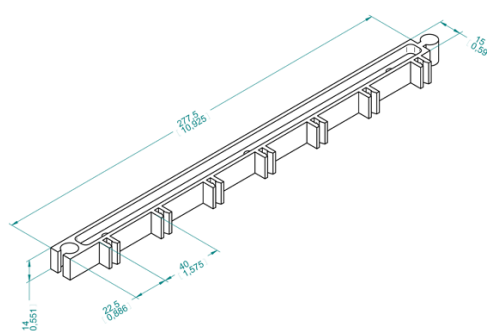

G0010
prezzo €/pz.

PROFILI E PANNELLI

profili per separatori di gocce

Rappresentazione del separatore di gocce con telaio in alluminio P110, P111, P112, P113

PROFILI E PANNELLI

profili per separatori di gocce

Profili e accessori per la realizzazione di separatori di gocce in alluminio e polietilene

P 100
peso 0,798 kg/m
prezzo €/pz.

P 180
peso 1,183 kg/m
prezzo €/pz.

G 65
prezzo €/pz.

N 826
prezzo €/pz.

N 900
prezzo €/pz.