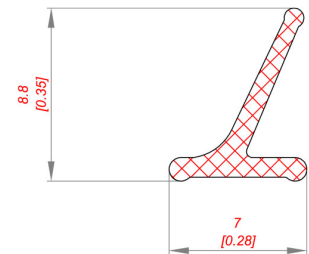

P 128
peso 1,458 kg/m
prezzo €/pz.

P 127
peso 0,863 kg/m
prezzo €/pz.

P 125
peso 1,063 kg/m
prezzo €/pz.

N 840
prezzo €/pz.

PROFILI E PANNELLI

profili per serrande di regolazione

N 830
prezzo €/pz.

N 850
prezzo €/pz.

G001
prezzo €/pz.

P 12
peso 0,305 kg/m
prezzo €/pz.

P 118
peso 0,887 kg/m
prezzo €/pz.

P 126
peso 0,806 kg/m
prezzo €/pz.

G 65
prezzo €/pz.

Profili e accessori per serrande di regolazione passo 50 mm

P 1000 G-50
peso 0,427 kg/m
prezzo €/pz.