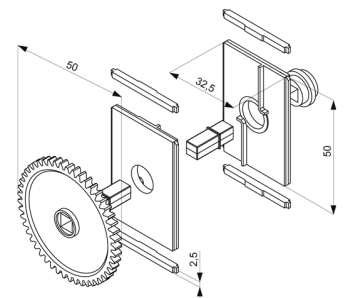

NG 100-50
prezzo €/pz.