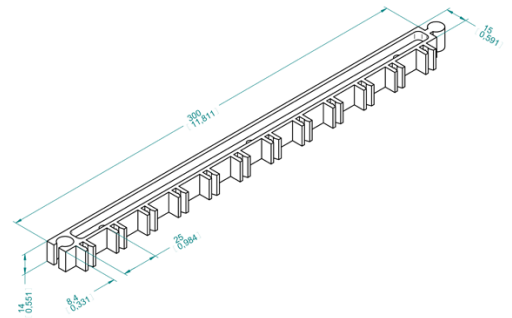

G0010
prezzo €/pz.

PROFILI E PANNELLI

profili per separatori di gocce

Rappresentazione del separatore di gocce con telaio in alluminio P110, P111, P112, P113

PROFILI E PANNELLI

profili per separatori di gocce

Profili e accessori per la realizzazione di separatori di gocce in alluminio e polietilene

P 100
peso 0,798 kg/m
prezzo €/pz.

P 180
peso 1,183 kg/m
prezzo €/pz.

G 65
prezzo €/pz.

N 826
prezzo €/pz.

N 900
prezzo €/pz.