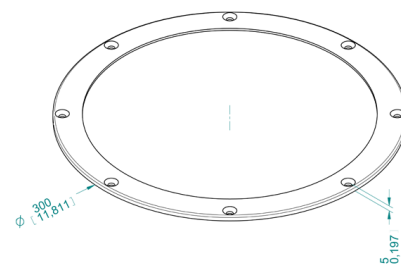

PROFILI E PANNELLI

profili per serrande di regolazione

N 300
oblò per pannello da 25 a 50 mm
prezzo €/pz.

N 301
controblo per pannello da 25 a 50 mm
prezzo €/pz.

N 302
oblò piatto
prezzo €/pz.

Profili e accessori per serrande di regolazione passo 100 mm

P 128
peso 1,458 kg/m
prezzo €/pz.

P 127
peso 0,863 kg/m
prezzo €/pz.

P 125
peso 1,063 kg/m
prezzo €/pz.

N 840
prezzo €/pz.

PROFILI E PANNELLI

profili per serrande di regolazione

N 830
prezzo €/pz.

N 850
prezzo €/pz.

G001
prezzo €/pz.

P 12
peso 0,305 kg/m
prezzo €/pz.

P 118
peso 0,887 kg/m
prezzo €/pz.

P 126
peso 0,806 kg/m
prezzo €/pz.

G 65
prezzo €/pz.

Profili e accessori per serrande di regolazione passo 50 mm

P 1000 G-50
peso 0,427 kg/m
prezzo €/pz.

Profili e accessori per la realizzazione di separatori di gocce in alluminio e polietilene

P 100
peso 0,798 kg/m
prezzo €/pz.

P 180
peso 1,183 kg/m
prezzo €/pz.

G 65
prezzo €/pz.

N 826
prezzo €/pz.

N 900
prezzo €/pz.