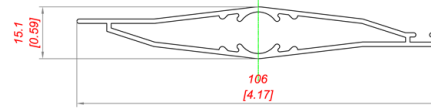

PROFILI E PANNELLI

profili per serrande di regolazione

N 300
oblò per pannello da 25 a 50 mm
prezzo €/pz.

N 301
controblo per pannello da 25 a 50 mm
prezzo €/pz.

N 302
oblò piatto
prezzo €/pz.

Profili e accessori per serrande di regolazione passo 100 mm

P 128
peso 1,458 kg/m
prezzo €/pz.

P 127
peso 0,863 kg/m
prezzo €/pz.

P 125
peso 1,063 kg/m
prezzo €/pz.

N 840
prezzo €/pz.

PROFILI E PANNELLI

profili per serrande di regolazione

N 830
prezzo €/pz.

N 850
prezzo €/pz.

G001
prezzo €/pz.

P 12
peso 0,305 kg/m
prezzo €/pz.

P 118
peso 0,887 kg/m
prezzo €/pz.

P 126
peso 0,806 kg/m
prezzo €/pz.

G 65
prezzo €/pz.

Profili e accessori per serrande di regolazione passo 50 mm

P 1000 G-50
peso 0,427 kg/m
prezzo €/pz.