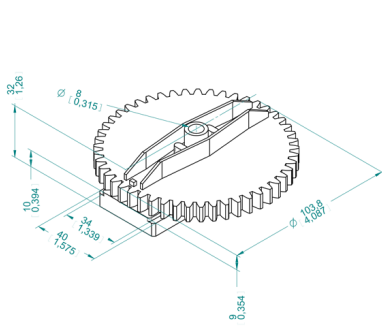

PROFILI E PANNELLI

profili per serrande di regolazione

N 300
oblò per pannello da 25 a 50 mm
prezzo €/pz.

N 301
controblo per pannello da 25 a 50 mm
prezzo €/pz.

N 302
oblò piatto
prezzo €/pz.

Profili e accessori per serrande di regolazione passo 100 mm

P 128
peso 1,458 kg/m
prezzo €/pz.

P 127
peso 0,863 kg/m
prezzo €/pz.

P 125
peso 1,063 kg/m
prezzo €/pz.

N 840
prezzo €/pz.

PROFILI E PANNELLI

profili per serrande di regolazione

N 830
prezzo €/pz.

N 850
prezzo €/pz.

G001
prezzo €/pz.

P 12
peso 0,305 kg/m
prezzo €/pz.

P 118
peso 0,887 kg/m
prezzo €/pz.

P 126
peso 0,806 kg/m
prezzo €/pz.

G 65
prezzo €/pz.

Profili e accessori per serrande di regolazione passo 50 mm

P 1000 G-50
peso 0,427 kg/m
prezzo €/pz.

Profili e accessori per la realizzazione di separatori di gocce in alluminio e polietilene

P 100
peso 0,798 kg/m
prezzo €/pz.

P 180
peso 1,183 kg/m
prezzo €/pz.

G 65
prezzo €/pz.

N 826
prezzo €/pz.

N 900
prezzo €/pz.