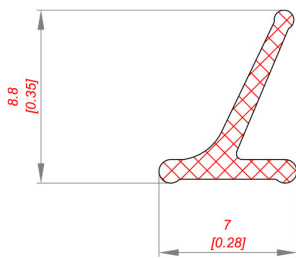

G0010
prezzo €/pz.

PROFILI E PANNELLI

profili per separatori di gocce

Rappresentazione del separatore di gocce con telaio in alluminio P110, P111, P112, P113

PROFILI E PANNELLI

profili per separatori di gocce

Profili e accessori per la realizzazione di separatori di gocce in alluminio e polietilene

P 100
peso 0,798 kg/m
prezzo €/pz.

P 180
peso 1,183 kg/m
prezzo €/pz.

G 65
prezzo €/pz.

N 826
prezzo €/pz.

N 900
prezzo €/pz.