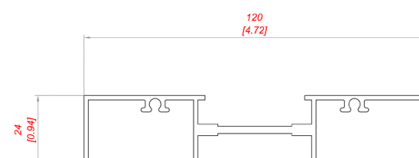

PROFILI E PANNELLI

profili per serrande di regolazione

N 300
oblò per pannello da 25 a 50 mm
prezzo €/pz.

N 301
controblo per pannello da 25 a 50 mm
prezzo €/pz.

N 302
oblò piatto
prezzo €/pz.

Profili e accessori per serrande di regolazione passo 100 mm

P 128
peso 1,458 kg/m
prezzo €/pz.

P 127
peso 0,863 kg/m
prezzo €/pz.

P 125
peso 1,063 kg/m
prezzo €/pz.

N 840
prezzo €/pz.

PROFILI E PANNELLI

profili per serrande di regolazione

N 830
prezzo €/pz.

N 850
prezzo €/pz.

G001
prezzo €/pz.

P 12
peso 0,305 kg/m
prezzo €/pz.

P 118
peso 0,887 kg/m
prezzo €/pz.

P 126
peso 0,806 kg/m
prezzo €/pz.

G 65
prezzo €/pz.

Profili e accessori per serrande di regolazione passo 50 mm

P 1000 G-50
peso 0,427 kg/m
prezzo €/pz.