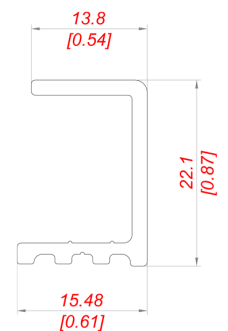

P 128
peso 1,458 kg/m
prezzo €/pz.

P 127
peso 0,863 kg/m
prezzo €/pz.

P 125
peso 1,063 kg/m
prezzo €/pz.

N 840
prezzo €/pz.

PROFILI E PANNELLI

profili per serrande di regolazione

N 830
prezzo €/pz.

N 850
prezzo €/pz.

G0010
prezzo €/pz.

PROFILI E PANNELLI

profili per separatori di gocce

Rappresentazione del separatore di gocce con telaio in alluminio P110, P111, P112, P113

PROFILI E PANNELLI

profili per separatori di gocce

Profili e accessori per la realizzazione di separatori di gocce in alluminio e polietilene

P 100
peso 0,798 kg/m
prezzo €/pz.

P 180
peso 1,183 kg/m
prezzo €/pz.

G 65
prezzo €/pz.

N 826
prezzo €/pz.

N 900
prezzo €/pz.

P 110
peso 1,208 kg/m
prezzo €/pz.

P 111
peso 1,379 kg/m
prezzo €/pz.

P 113
peso 0,241 kg/m
prezzo €/pz.

P 112
peso 1,432 kg/m
prezzo €/pz.