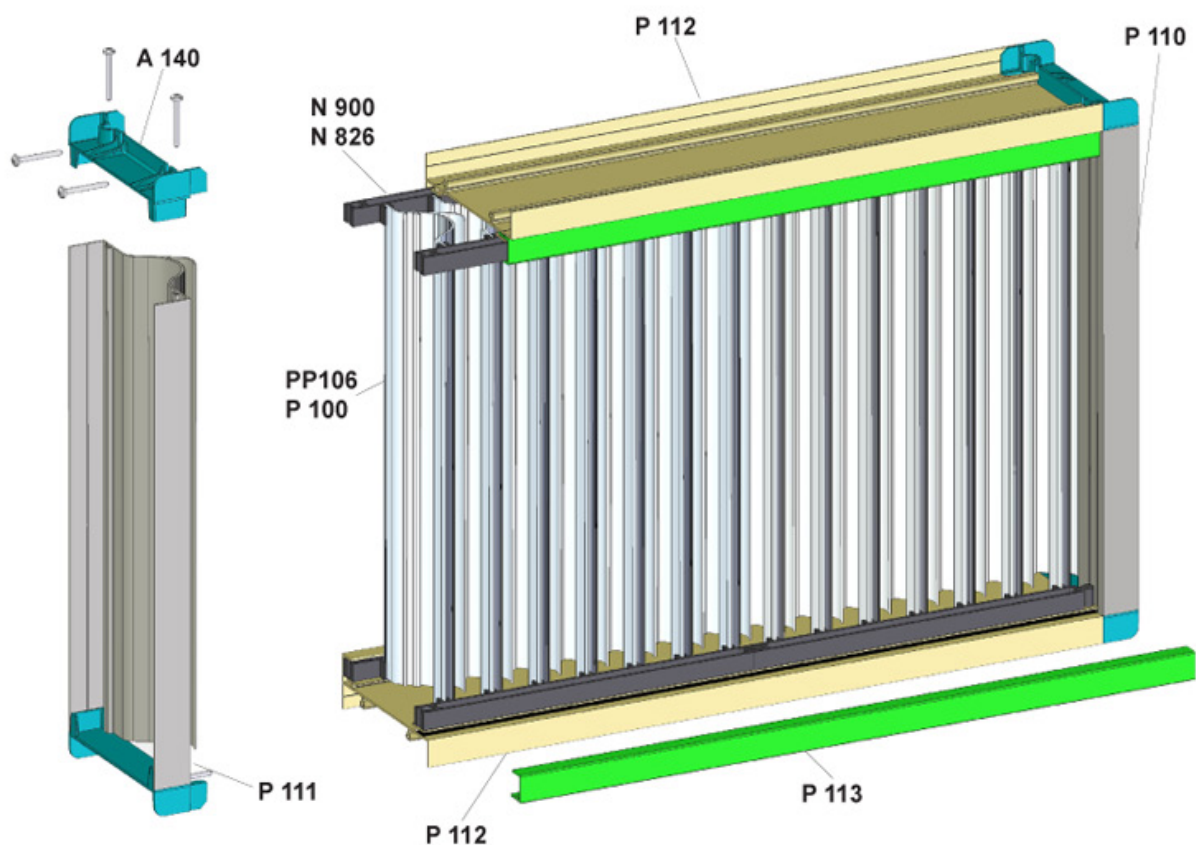

G0010
prezzo €/pz.

PROFILI E PANNELLI

profili per separatori di gocce

Rappresentazione del separatore di gocce con telaio in alluminio P110, P111, P112, P113

PROFILI E PANNELLI

profili per separatori di gocce

Profili e accessori per la realizzazione di separatori di gocce in alluminio e polietilene

P 100
peso 0,798 kg/m
prezzo €/pz.

P 180
peso 1,183 kg/m
prezzo €/pz.

G 65
prezzo €/pz.

N 826
prezzo €/pz.

N 900
prezzo €/pz.