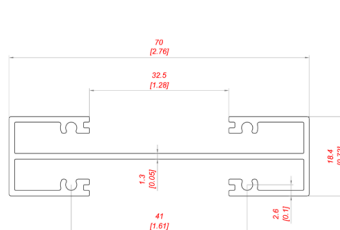

G001
prezzo €/pz.

P 12
peso 0,305 kg/m
prezzo €/pz.

P 118
peso 0,887 kg/m
prezzo €/pz.

P 126
peso 0,806 kg/m
prezzo €/pz.

G 65
prezzo €/pz.

Profili e accessori per serrande di regolazione passo 50 mm

P 1000 G-50
peso 0,427 kg/m
prezzo €/pz.

P 1008 G-50
peso 0,440 kg/m
prezzo €/pz.

PD 1001 G-50
peso 0,464 kg/m
prezzo €/pz.

NG 100-50
prezzo €/pz.

P 1002 G-50
peso 0,702 kg/m
prezzo €/pz.

P 1003 G-50
peso 0,749 kg/m
prezzo €/pz.

AP 100-50
prezzo €/pz.

G0010
prezzo €/pz.

PROFILI E PANNELLI

profili per separatori di gocce

Rappresentazione del separatore di gocce con telaio in alluminio P110, P111, P112, P113

PROFILI E PANNELLI

profili per separatori di gocce

Profili e accessori per la realizzazione di separatori di gocce in alluminio e polietilene

P 100
peso 0,798 kg/m
prezzo €/pz.

P 180
peso 1,183 kg/m
prezzo €/pz.

G 65
prezzo €/pz.

N 826
prezzo €/pz.

N 900
prezzo €/pz.