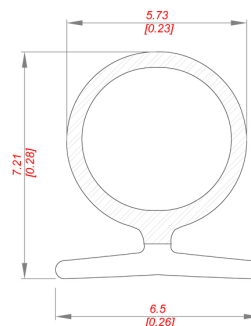

PROFILI E PANNELLI

profili per serrande di regolazione

N 300
oblò per pannello da 25 a 50 mm
prezzo €/pz.

N 301
controblo per pannello da 25 a 50 mm
prezzo €/pz.

N 302
oblò piatto
prezzo €/pz.

Profili e accessori per serrande di regolazione passo 100 mm

P 128
peso 1,458 kg/m
prezzo €/pz.

P 127
peso 0,863 kg/m
prezzo €/pz.

P 125
peso 1,063 kg/m
prezzo €/pz.

N 840
prezzo €/pz.

PROFILI E PANNELLI

profili per serrande di regolazione

N 830
prezzo €/pz.

N 850
prezzo €/pz.

G001
prezzo €/pz.

P 12
peso 0,305 kg/m
prezzo €/pz.

P 118
peso 0,887 kg/m
prezzo €/pz.

P 126
peso 0,806 kg/m
prezzo €/pz.

G 65
prezzo €/pz.

Profili e accessori per serrande di regolazione passo 50 mm

P 1000 G-50
peso 0,427 kg/m
prezzo €/pz.

Profili e accessori per la realizzazione di separatori di gocce in alluminio e polietilene

P 100
peso 0,798 kg/m
prezzo €/pz.

P 180
peso 1,183 kg/m
prezzo €/pz.

G 65
prezzo €/pz.

N 826
prezzo €/pz.

N 900
prezzo €/pz.