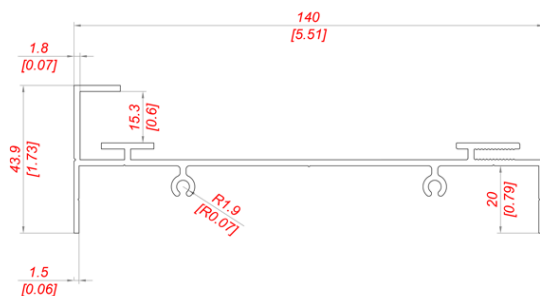

P 112
peso 1,432 kg/m
prezzo €/pz.