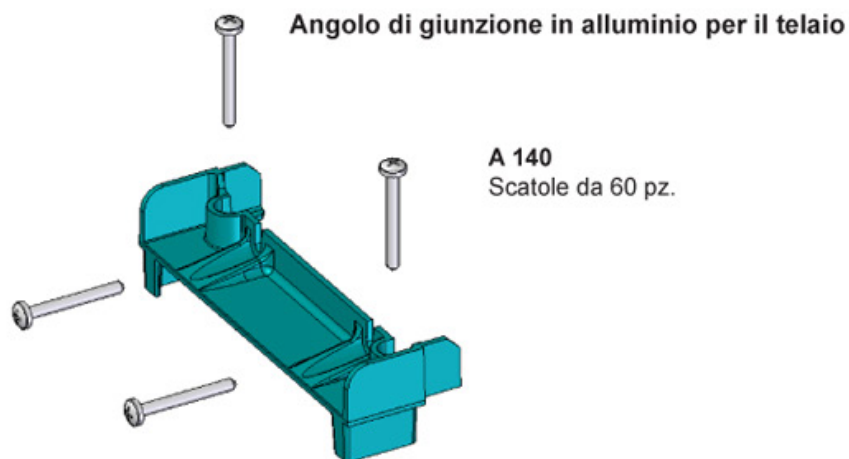

G001
prezzo €/pz.

P 12
peso 0,305 kg/m
prezzo €/pz.

P 118
peso 0,887 kg/m
prezzo €/pz.

P 126
peso 0,806 kg/m
prezzo €/pz.

G 65
prezzo €/pz.

Profili e accessori per serrande di regolazione passo 50 mm

P 1000 G-50
peso 0,427 kg/m
prezzo €/pz.

G0010
prezzo €/pz.

PROFILI E PANNELLI

profili per separatori di gocce

Rappresentazione del separatore di gocce con telaio in alluminio P110, P111, P112, P113

PROFILI E PANNELLI

profili per separatori di gocce