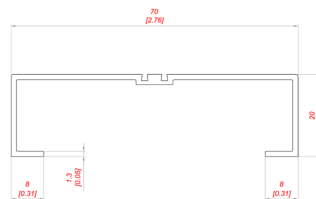

PD 1001 G-50
peso 0,464 kg/m
prezzo €/pz.