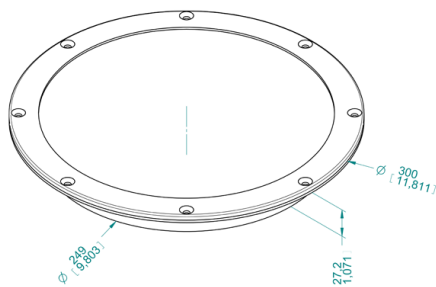

PROFILI E PANNELLI

profili per serrande di regolazione

N 300
oblò per pannello da 25 a 50 mm
prezzo €/pz.

N 301
controblo per pannello da 25 a 50 mm
prezzo €/pz.

N 302
oblò piatto
prezzo €/pz.

Profili e accessori per serrande di regolazione passo 100 mm

P 128
peso 1,458 kg/m
prezzo €/pz.

P 127
peso 0,863 kg/m
prezzo €/pz.

P 125
peso 1,063 kg/m
prezzo €/pz.

N 840
prezzo €/pz.

PROFILI E PANNELLI

profili per serrande di regolazione

N 830
prezzo €/pz.

N 850
prezzo €/pz.

G001
prezzo €/pz.

P 12
peso 0,305 kg/m
prezzo €/pz.

P 118
peso 0,887 kg/m
prezzo €/pz.

P 126
peso 0,806 kg/m
prezzo €/pz.

G 65
prezzo €/pz.

Profili e accessori per serrande di regolazione passo 50 mm

P 1000 G-50
peso 0,427 kg/m
prezzo €/pz.

Profili e accessori per la realizzazione di separatori di gocce in alluminio e polietilene

P 100
peso 0,798 kg/m
prezzo €/pz.

P 180
peso 1,183 kg/m
prezzo €/pz.

G 65
prezzo €/pz.

N 826
prezzo €/pz.

N 900
prezzo €/pz.