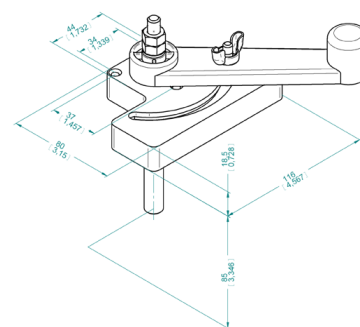

PROFILI E PANNELLI

profili per serrande di regolazione

N 300
oblò per pannello da 25 a 50 mm
prezzo €/pz.

N 301
controblo per pannello da 25 a 50 mm
prezzo €/pz.

N 302
oblò piatto
prezzo €/pz.

Profili e accessori per serrande di regolazione passo 100 mm

P 128
peso 1,458 kg/m
prezzo €/pz.

P 127
peso 0,863 kg/m
prezzo €/pz.

P 125
peso 1,063 kg/m
prezzo €/pz.

N 840
prezzo €/pz.

PROFILI E PANNELLI

profili per serrande di regolazione

N 830
prezzo €/pz.

N 850
prezzo €/pz.

G001
prezzo €/pz.

P 12
peso 0,305 kg/m
prezzo €/pz.

P 118
peso 0,887 kg/m
prezzo €/pz.

P 126
peso 0,806 kg/m
prezzo €/pz.

G 65
prezzo €/pz.

Profili e accessori per serrande di regolazione passo 50 mm

P 1000 G-50
peso 0,427 kg/m
prezzo €/pz.

Profili e accessori per la realizzazione di separatori di gocce in alluminio e polietilene

P 100
peso 0,798 kg/m
prezzo €/pz.

P 180
peso 1,183 kg/m
prezzo €/pz.

G 65
prezzo €/pz.

N 826
prezzo €/pz.

N 900
prezzo €/pz.