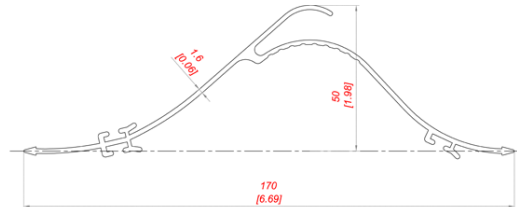

G0010
prezzo €/pz.

PROFILI E PANNELLI

profili per separatori di gocce

Rappresentazione del separatore di gocce con telaio in alluminio P110, P111, P112, P113

PROFILI E PANNELLI

profili per separatori di gocce

Profili e accessori per la realizzazione di separatori di gocce in alluminio e polietilene

P 100
peso 0,798 kg/m
prezzo €/pz.

P 180
peso 1,183 kg/m
prezzo €/pz.

G 65
prezzo €/pz.

N 826
prezzo €/pz.

N 900
prezzo €/pz.