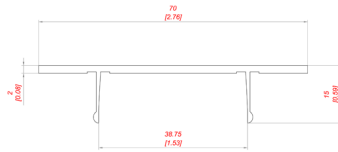

P 128
peso 1,458 kg/m
prezzo €/pz.

P 127
peso 0,863 kg/m
prezzo €/pz.

P 125
peso 1,063 kg/m
prezzo €/pz.

N 840
prezzo €/pz.

PROFILI E PANNELLI

profili per serrande di regolazione

N 830
prezzo €/pz.

N 850
prezzo €/pz.

G001
prezzo €/pz.

P 12
peso 0,305 kg/m
prezzo €/pz.

P 118
peso 0,887 kg/m
prezzo €/pz.

P 126
peso 0,806 kg/m
prezzo €/pz.

G 65
prezzo €/pz.

Profili e accessori per serrande di regolazione passo 50 mm

P 1000 G-50
peso 0,427 kg/m
prezzo €/pz.

P 1008 G-50
peso 0,440 kg/m
prezzo €/pz.

PD 1001 G-50
peso 0,464 kg/m
prezzo €/pz.

NG 100-50
prezzo €/pz.

P 1002 G-50
peso 0,702 kg/m
prezzo €/pz.

P 1003 G-50
peso 0,749 kg/m
prezzo €/pz.

AP 100-50
prezzo €/pz.

Profili e accessori per la realizzazione di separatori di gocce in alluminio e polietilene

P 100
peso 0,798 kg/m
prezzo €/pz.

P 180
peso 1,183 kg/m
prezzo €/pz.

G 65
prezzo €/pz.

N 826
prezzo €/pz.

N 900
prezzo €/pz.