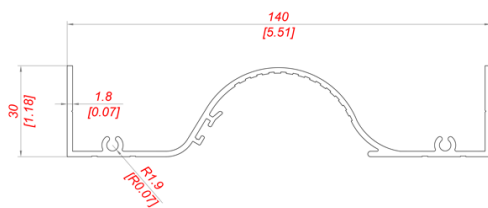

G0010
prezzo €/pz.

PROFILI E PANNELLI

profili per separatori di gocce

Rappresentazione del separatore di gocce con telaio in alluminio P110, P111, P112, P113

PROFILI E PANNELLI

profili per separatori di gocce

Profili e accessori per la realizzazione di separatori di gocce in alluminio e polietilene

P 100
peso 0,798 kg/m
prezzo €/pz.

P 180
peso 1,183 kg/m
prezzo €/pz.

G 65
prezzo €/pz.

N 826
prezzo €/pz.

N 900
prezzo €/pz.