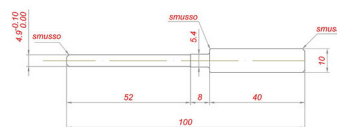

G001
prezzo €/pz.

P 12
peso 0,305 kg/m
prezzo €/pz.

P 118
peso 0,887 kg/m
prezzo €/pz.

P 126
peso 0,806 kg/m
prezzo €/pz.

G 65
prezzo €/pz.

Profili e accessori per serrande di regolazione passo 50 mm

P 1000 G-50
peso 0,427 kg/m
prezzo €/pz.

P 1008 G-50
peso 0,440 kg/m
prezzo €/pz.

PD 1001 G-50
peso 0,464 kg/m
prezzo €/pz.

NG 100-50
prezzo €/pz.

P 1002 G-50
peso 0,702 kg/m
prezzo €/pz.

P 1003 G-50
peso 0,749 kg/m
prezzo €/pz.

AP 100-50
prezzo €/pz.

G0010
prezzo €/pz.

PROFILI E PANNELLI

profili per separatori di gocce

Rappresentazione del separatore di gocce con telaio in alluminio P110, P111, P112, P113

PROFILI E PANNELLI

profili per separatori di gocce

Profili e accessori per la realizzazione di separatori di gocce in alluminio e polietilene

P 100
peso 0,798 kg/m
prezzo €/pz.

P 180
peso 1,183 kg/m
prezzo €/pz.

G 65
prezzo €/pz.

N 826
prezzo €/pz.

N 900
prezzo €/pz.