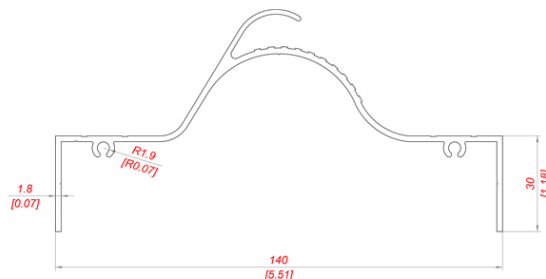

P 111
peso 1,379 kg/m
prezzo €/pz.