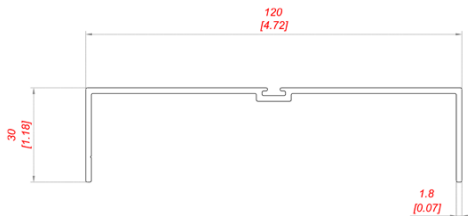

PROFILI E PANNELLI

profili per serrande di regolazione

N 300
oblò per pannello da 25 a 50 mm
prezzo €/pz.

N 301
controblo per pannello da 25 a 50 mm
prezzo €/pz.

N 302
oblò piatto
prezzo €/pz.

Profili e accessori per serrande di regolazione passo 100 mm

P 128
peso 1,458 kg/m
prezzo €/pz.

P 127
peso 0,863 kg/m
prezzo €/pz.

P 125
peso 1,063 kg/m
prezzo €/pz.

N 840
prezzo €/pz.

PROFILI E PANNELLI

profili per serrande di regolazione

N 830
prezzo €/pz.

N 850
prezzo €/pz.

G001
prezzo €/pz.

P 12
peso 0,305 kg/m
prezzo €/pz.

P 118
peso 0,887 kg/m
prezzo €/pz.

P 126
peso 0,806 kg/m
prezzo €/pz.

G 65
prezzo €/pz.

Profili e accessori per serrande di regolazione passo 50 mm

P 1000 G-50
peso 0,427 kg/m
prezzo €/pz.

Profili e accessori per la realizzazione di separatori di gocce in alluminio e polietilene

P 100
peso 0,798 kg/m
prezzo €/pz.

P 180
peso 1,183 kg/m
prezzo €/pz.

G 65
prezzo €/pz.

N 826
prezzo €/pz.

N 900
prezzo €/pz.