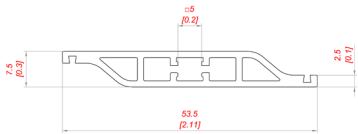

P 128
peso 1,458 kg/m
prezzo €/pz.

P 127
peso 0,863 kg/m
prezzo €/pz.

P 125
peso 1,063 kg/m
prezzo €/pz.

N 840
prezzo €/pz.

PROFILI E PANNELLI

profili per serrande di regolazione

N 830
prezzo €/pz.

N 850
prezzo €/pz.

G001
prezzo €/pz.

P 12
peso 0,305 kg/m
prezzo €/pz.

P 118
peso 0,887 kg/m
prezzo €/pz.

P 126
peso 0,806 kg/m
prezzo €/pz.

G 65
prezzo €/pz.

Profili e accessori per serrande di regolazione passo 50 mm

P 1000 G-50
peso 0,427 kg/m
prezzo €/pz.

P 1008 G-50
peso 0,440 kg/m
prezzo €/pz.

PD 1001 G-50
peso 0,464 kg/m
prezzo €/pz.

NG 100-50
prezzo €/pz.

P 1002 G-50
peso 0,702 kg/m
prezzo €/pz.

P 1003 G-50
peso 0,749 kg/m
prezzo €/pz.

AP 100-50
prezzo €/pz.