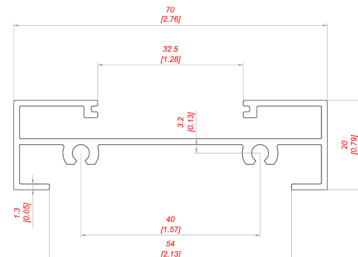

P 128
peso 1,458 kg/m
prezzo €/pz.

P 127
peso 0,863 kg/m
prezzo €/pz.

P 125
peso 1,063 kg/m
prezzo €/pz.

N 840
prezzo €/pz.

PROFILI E PANNELLI

profili per serrande di regolazione

N 830
prezzo €/pz.

N 850
prezzo €/pz.

G001
prezzo €/pz.

P 12
peso 0,305 kg/m
prezzo €/pz.

P 118
peso 0,887 kg/m
prezzo €/pz.

P 126
peso 0,806 kg/m
prezzo €/pz.

G 65
prezzo €/pz.

Profili e accessori per serrande di regolazione passo 50 mm

P 1000 G-50
peso 0,427 kg/m
prezzo €/pz.

P 1008 G-50
peso 0,440 kg/m
prezzo €/pz.

PD 1001 G-50
peso 0,464 kg/m
prezzo €/pz.

NG 100-50
prezzo €/pz.

P 1002 G-50
peso 0,702 kg/m
prezzo €/pz.

P 1003 G-50
peso 0,749 kg/m
prezzo €/pz.

AP 100-50
prezzo €/pz.

Profili e accessori per la realizzazione di separatori di gocce in alluminio e polietilene

P 100
peso 0,798 kg/m
prezzo €/pz.

P 180
peso 1,183 kg/m
prezzo €/pz.

G 65
prezzo €/pz.

N 826
prezzo €/pz.

N 900
prezzo €/pz.