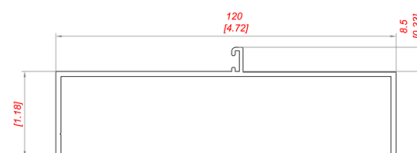

PROFILI E PANNELLI

profili per serrande di regolazione

N 300
oblò per pannello da 25 a 50 mm
prezzo €/pz.

N 301
controblo per pannello da 25 a 50 mm
prezzo €/pz.

N 302
oblò piatto
prezzo €/pz.

Profili e accessori per serrande di regolazione passo 100 mm

P 128
peso 1,458 kg/m
prezzo €/pz.

P 127
peso 0,863 kg/m
prezzo €/pz.

P 125
peso 1,063 kg/m
prezzo €/pz.

N 840
prezzo €/pz.

PROFILI E PANNELLI

profili per serrande di regolazione

N 830
prezzo €/pz.

N 850
prezzo €/pz.

G001
prezzo €/pz.

P 12
peso 0,305 kg/m
prezzo €/pz.

P 118
peso 0,887 kg/m
prezzo €/pz.

P 126
peso 0,806 kg/m
prezzo €/pz.

G 65
prezzo €/pz.

Profili e accessori per serrande di regolazione passo 50 mm

P 1000 G-50
peso 0,427 kg/m
prezzo €/pz.