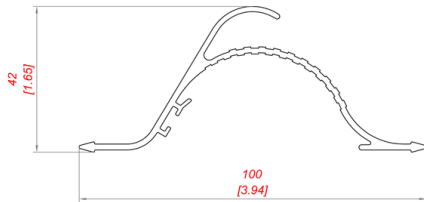

G0010
prezzo €/pz.

PROFILI E PANNELLI

profili per separatori di gocce

Rappresentazione del separatore di gocce con telaio in alluminio P110, P111, P112, P113

PROFILI E PANNELLI

profili per separatori di gocce

Profili e accessori per la realizzazione di separatori di gocce in alluminio e polietilene

P 100
peso 0,798 kg/m
prezzo €/pz.

P 180
peso 1,183 kg/m
prezzo €/pz.

G 65
prezzo €/pz.

N 826
prezzo €/pz.

N 900
prezzo €/pz.