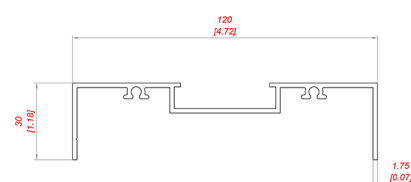

PROFILI E PANNELLI

profili per serrande di regolazione

N 300
oblò per pannello da 25 a 50 mm
prezzo €/pz.

N 301
controblo per pannello da 25 a 50 mm
prezzo €/pz.

N 302
oblò piatto
prezzo €/pz.

Profili e accessori per serrande di regolazione passo 100 mm

P 128
peso 1,458 kg/m
prezzo €/pz.

P 127
peso 0,863 kg/m
prezzo €/pz.

P 125
peso 1,063 kg/m
prezzo €/pz.

N 840
prezzo €/pz.

PROFILI E PANNELLI

profili per serrande di regolazione

N 830
prezzo €/pz.

N 850
prezzo €/pz.

G001
prezzo €/pz.

P 12
peso 0,305 kg/m
prezzo €/pz.

P 118
peso 0,887 kg/m
prezzo €/pz.

P 126
peso 0,806 kg/m
prezzo €/pz.

G 65
prezzo €/pz.

Profili e accessori per serrande di regolazione passo 50 mm

P 1000 G-50
peso 0,427 kg/m
prezzo €/pz.

Profili e accessori per la realizzazione di separatori di gocce in alluminio e polietilene

P 100
peso 0,798 kg/m
prezzo €/pz.

P 180
peso 1,183 kg/m
prezzo €/pz.

G 65
prezzo €/pz.

N 826
prezzo €/pz.

N 900
prezzo €/pz.