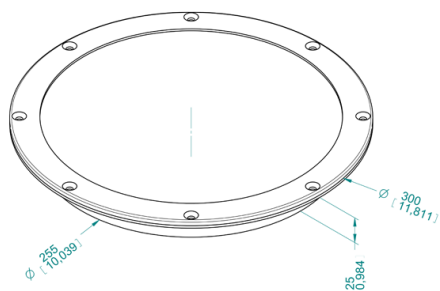

PROFILI E PANNELLI

profili per serrande di regolazione

N 300
oblò per pannello da 25 a 50 mm
prezzo €/pz.

N 301
controblo per pannello da 25 a 50 mm
prezzo €/pz.

N 302
oblò piatto
prezzo €/pz.

Profili e accessori per serrande di regolazione passo 100 mm

P 128
peso 1,458 kg/m
prezzo €/pz.

P 127
peso 0,863 kg/m
prezzo €/pz.

P 125
peso 1,063 kg/m
prezzo €/pz.

N 840
prezzo €/pz.

PROFILI E PANNELLI

profili per serrande di regolazione

N 830
prezzo €/pz.

N 850
prezzo €/pz.

G001
prezzo €/pz.

P 12
peso 0,305 kg/m
prezzo €/pz.

P 118
peso 0,887 kg/m
prezzo €/pz.

P 126
peso 0,806 kg/m
prezzo €/pz.

G 65
prezzo €/pz.

Profili e accessori per serrande di regolazione passo 50 mm

P 1000 G-50
peso 0,427 kg/m
prezzo €/pz.

Profili e accessori per la realizzazione di separatori di gocce in alluminio e polietilene

P 100
peso 0,798 kg/m
prezzo €/pz.

P 180
peso 1,183 kg/m
prezzo €/pz.

G 65
prezzo €/pz.

N 826
prezzo €/pz.

N 900
prezzo €/pz.