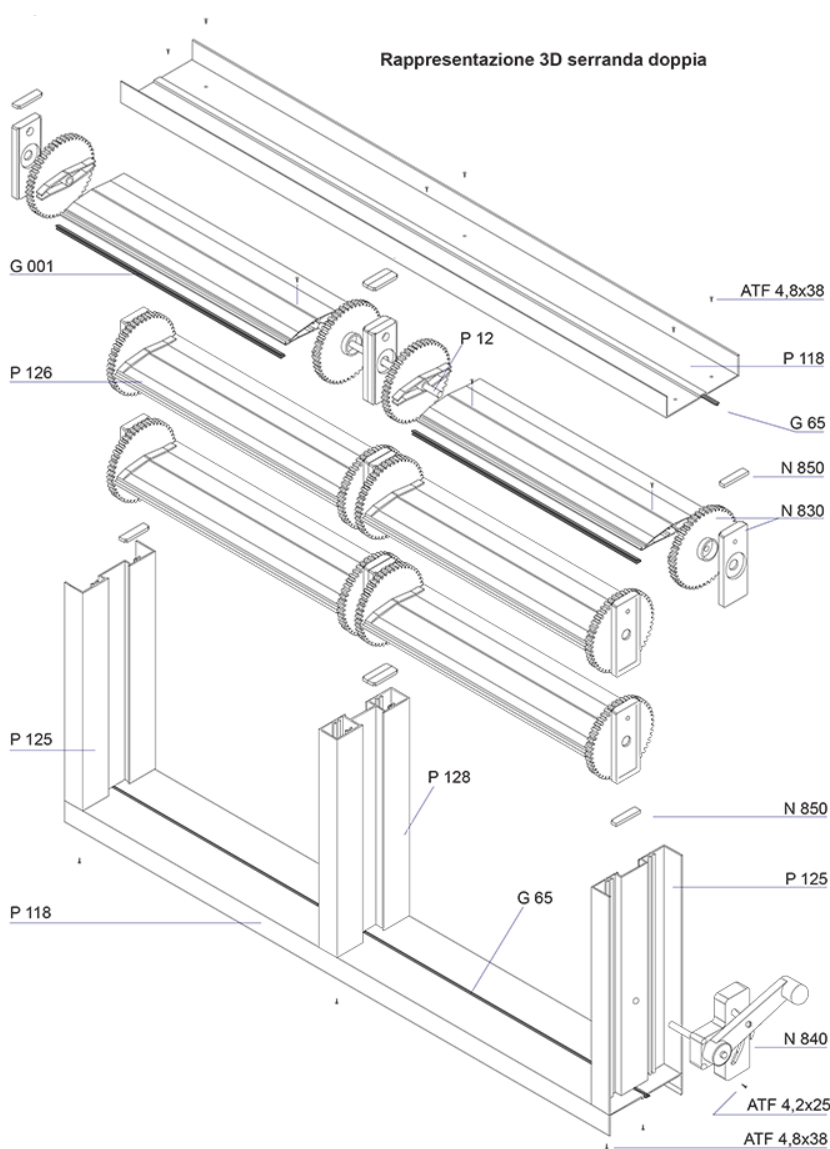

PROFILI E PANNELLI

profili per serrande di regolazione

N 300
oblò per pannello da 25 a 50 mm
prezzo €/pz.

N 301
controblo per pannello da 25 a 50 mm
prezzo €/pz.

N 302
oblò piatto
prezzo €/pz.

Profili e accessori per serrande di regolazione passo 100 mm

P 128
peso 1,458 kg/m
prezzo €/pz.

P 127
peso 0,863 kg/m
prezzo €/pz.

P 125
peso 1,063 kg/m
prezzo €/pz.

N 840
prezzo €/pz.

PROFILI E PANNELLI

profili per serrande di regolazione

N 830
prezzo €/pz.

N 850
prezzo €/pz.

G001
prezzo €/pz.

P 12
peso 0,305 kg/m
prezzo €/pz.

P 118
peso 0,887 kg/m
prezzo €/pz.

P 126
peso 0,806 kg/m
prezzo €/pz.

G 65
prezzo €/pz.

Profili e accessori per serrande di regolazione passo 50 mm

P 1000 G-50
peso 0,427 kg/m
prezzo €/pz.

Profili e accessori per la realizzazione di separatori di gocce in alluminio e polietilene

P 100
peso 0,798 kg/m
prezzo €/pz.

P 180
peso 1,183 kg/m
prezzo €/pz.

G 65
prezzo €/pz.

N 826
prezzo €/pz.

N 900
prezzo €/pz.