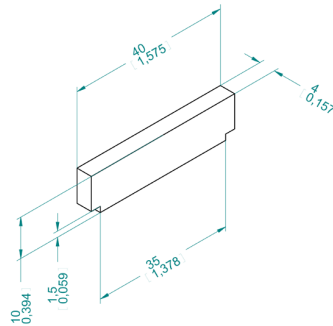

P 128
peso 1,458 kg/m
prezzo €/pz.

P 127
peso 0,863 kg/m
prezzo €/pz.

P 125
peso 1,063 kg/m
prezzo €/pz.

N 840
prezzo €/pz.

PROFILI E PANNELLI

profili per serrande di regolazione

N 830
prezzo €/pz.

N 850
prezzo €/pz.

G001
prezzo €/pz.

P 12
peso 0,305 kg/m
prezzo €/pz.

P 118
peso 0,887 kg/m
prezzo €/pz.

P 126
peso 0,806 kg/m
prezzo €/pz.

G 65
prezzo €/pz.

Profili e accessori per serrande di regolazione passo 50 mm

P 1000 G-50
peso 0,427 kg/m
prezzo €/pz.