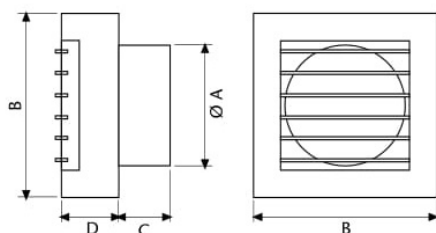

Versioni

STANDARD Funzionamento con l'interruttore della luce
TIMER Timer elettronico regolabile da 3 a 15 minuti

CARATTERISTICHE

Colore: bianco

Temperatura ambiente max: 40°C

Tipo	ø (mm)	Tensione V 50 Hz	Velocità RPM	Potenza ass. (W)	Portata aria max (m ³ /h)	dB(A)	Peso kg	Prezzo €
versione STANDARD								
B-10 MATIC	100	230	2500	15	98	41	0,70	
B-12 MATIC	120	230	2450	20	190	43	0,90	
B-15 MATIC	150	230	2100	25	320	43	1,20	
versione TIMER								
B-10 MATIC T	100	230	2500	15	98	41	0,70	
B-12 MATIC T	120	230	2450	20	190	43	0,90	