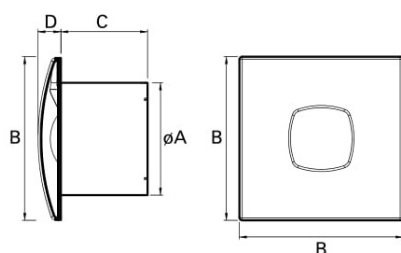

Versioni

STANDARD Funzionamento con l'interruttore della luce

TIMER Timer elettronico regolabile da 3 a 15 minuti

CARATTERISTICHE

Colore: bianco/inox

Temperatura ambiente max: 40°C

Tipo	ø (mm)	Tensione V 50 Hz	Velocità RPM	Potenza ass. (W)	Portata aria max (m ³ /h)	dB(A)	Peso kg	Prezzo €
versione STANDARD								
SILENTIS 10	100	230	2500	15	98	37	0,64	
SILENTIS 12	120	230	2450	20	190	39	0,84	
SILENTIS 15	150	230	2100	25	320	41	1,02	
SILENTIS 10 INOX	100	230	2500	15	98	37	0,64	
SILENTIS 12 INOX	120	230	2450	20	190	39	0,85	
versione TIMER								
SILENTIS 10 T	100	230	2500	15	98	37	0,64	
SILENTIS 12 T	120	230	2450	20	190	39	0,85	
SILENTIS 10 INOX T	120	230	2450	20	190	37	0,64	
SILENTIS 12 INOX T	150	230	2100	25	320	39	0,85	