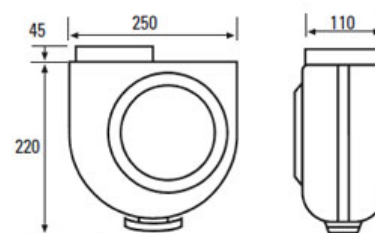

## GS 600

Estrattore centrifugo da cucina

- Estrattore centrifugo per interno
- Cappa aspirante
- Struttura per facile pulizia
- E' fornita di filtro di sicurezza
- Incluso vassoio raccogli grasso

Tipo	ø (mm)	Tensione V 50 Hz	Velocità RPM	Potenza ass. (W)	Portata aria max (m <sup>3</sup> /h)	dB(A)	Peso kg	Prezzo €
GS 600	110	230	1180	105	480	50	4,8	

## GS 400 M

Estrattore centrifugo da cucina

- Estrattore centrifugo per interno
- Include griglia di protezione
- Incluso vassoio raccogli grasso

Tipo	ø (mm)	Tensione V 50 Hz	Velocità RPM	Potenza ass. (W)	Portata aria max (m <sup>3</sup> /h)	dB(A)	Peso kg	Prezzo €
GS 400 M	110	230	2200	60	163,2	52	2,98	