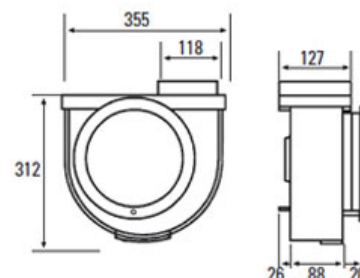

Tipo	ø (mm)	Tensione V 50 Hz	Velocità RPM	Potenza ass. (W)	Portata aria max (m <sup>3</sup> /h)	dB(A)	Peso kg	Prezzo €
600 PLUS 2V.	120	230	1185	105	420/600	52	4	