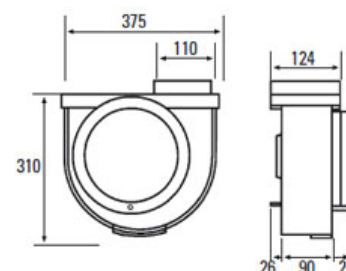

Estrattore centrifugo da cucina

- Estrattore centrifugo per interno
- Cappa aspirante
- Struttura per facile pulizia
- E' fornita di filtro di sicurezza
- Incluso vassoio raccogli grasso

Tipo	ø (mm)	Tensione V 50 Hz	Velocità RPM	Potenza ass. (W)	Portata aria max (m³/h)	dB(A)	Peso kg	Prezzo €
GS 600	110	230	1180	105	480	50	4,8